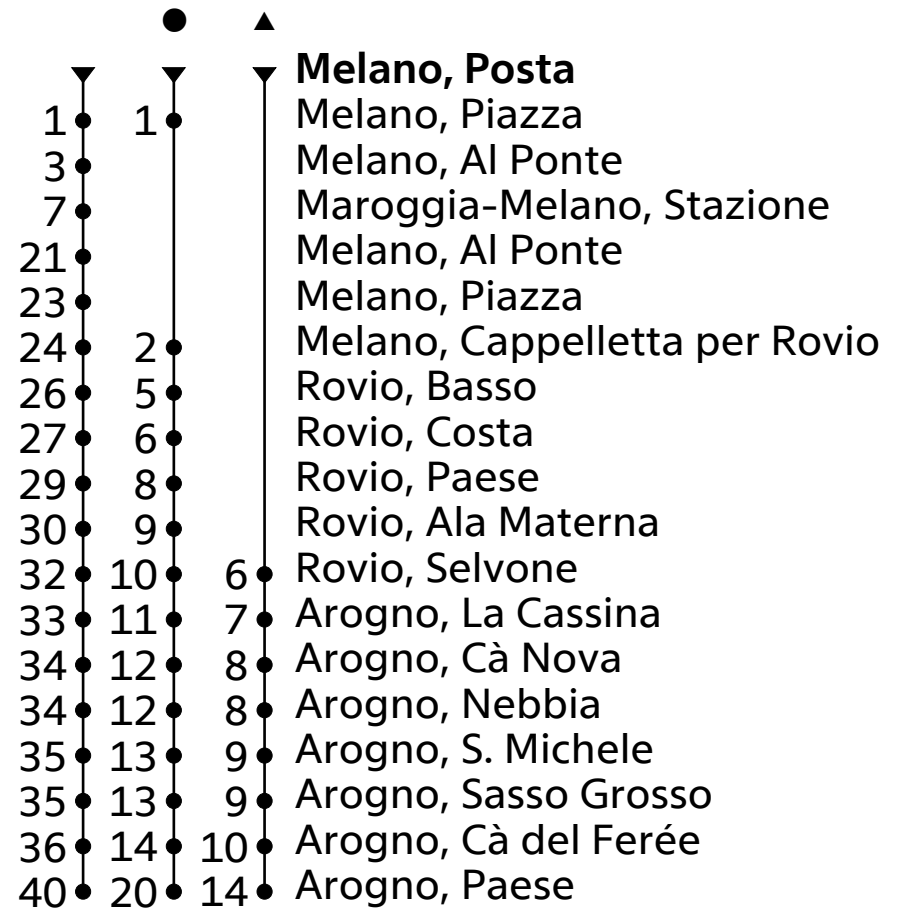

🕒	Lunedì - Venerdì	Sabato	Domenica e festivi
7	02		
8	02	02	02
9	02	02	02
10	02		
11	02 56 <sup>●</sup> <sub>B A</sub> 56 <sup>▲</sup> <sub>A</sub>	02	02
12	02	02	02
13	02		
14	02	02	02
15	02 16 <sup>●</sup> <sub>C</sub>	02	02
16	02 16 <sup>●</sup> <sub>D</sub>		
17	01 <sup>●</sup> <sub>E</sub> 02	02	02
18	02	02	02
19	02		
20	07	02	02
21	32	32	32
22			
23	32	32	32

Tempo di viaggio  
 approssimativo

**A** = 15.12. - 23.12.25  
 07.01. - 13.02.26  
 23.02. - 02.04.26  
 13.04. - 13.05.26  
 18.05. - 17.06.26  
 31.08. - 30.10.26  
 09.11. - 11.12.26

**D** = Circola giovedì  
 15.12. - 23.12.25  
 07.01. - 13.02.26  
 23.02. - 02.04.26  
 13.04. - 13.05.26  
 18.05. - 17.06.26  
 31.08. - 30.10.26  
 09.11. - 11.12.26

**B** = Transita fino a Rovio,  
 Ala Materna

**E** = Circola lunedì e martedì  
 15.12. - 23.12.25  
 07.01. - 13.02.26  
 23.02. - 02.04.26  
 13.04. - 13.05.26  
 18.05. - 17.06.26  
 31.08. - 30.10.26  
 09.11. - 11.12.26

**C** = Circola venerdì  
 15.12. - 23.12.25  
 07.01. - 13.02.26  
 23.02. - 02.04.26  
 13.04. - 13.05.26  
 18.05. - 17.06.26  
 31.08. - 30.10.26  
 09.11. - 11.12.26

**Giorni festivi:** 1 e 6 gennaio, 19 marzo, 6 aprile, 1, 14 e 25 maggio, 4 e 29 giugno, 1 e 15 agosto, 8, 25 e 26 dicembre