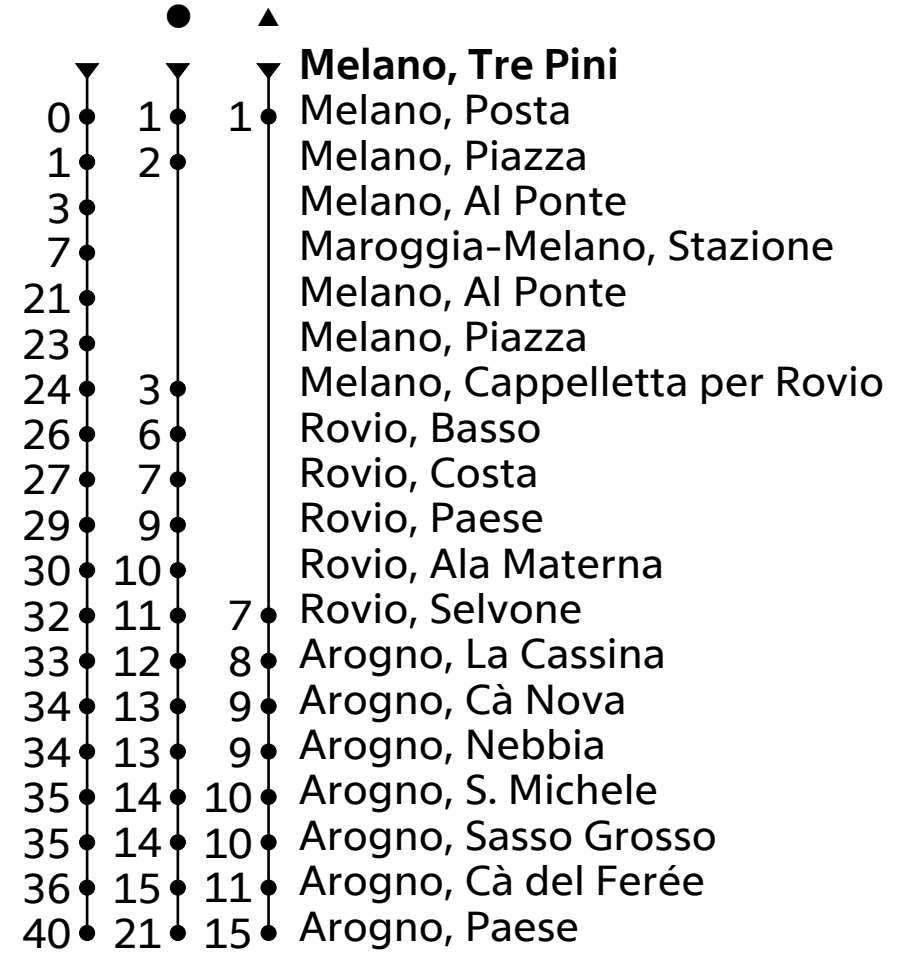

541

AutoPostale SA
 ☎ +41(0) 848 818 818 (CHF 0.08/min)
 info@autopostale.ch
 www.autopostale.ch

da Melano, Tre Pini
 direzione Arogno, Paese

Orario in tempo reale

Valido dal 14.12.2025 al 12.12.2026

🕒	Lunedì - Venerdì	Sabato	Domenica e festivi
7	02		
8	02	02	02
9	02	02	02
10	02		
11	02 55 [●] _{BA} 55 [▲] _A	02	02
12	02	02	02
13	02		
14	02	02	02
15	02 15 [●] _C	02	02
16	02 15 [●] _D		
17	00 [●] _E 02	02	02
18	02	02	02
19	02		
20	07	02	02
21	32	32	32
22			
23	32	32	32

Tempo di viaggio
 approssimativo

A = 15.12. - 23.12.25
 07.01. - 13.02.26
 23.02. - 02.04.26
 13.04. - 13.05.26
 18.05. - 17.06.26
 31.08. - 30.10.26
 09.11. - 11.12.26

D = Circola giovedì
 15.12. - 23.12.25
 07.01. - 13.02.26
 23.02. - 02.04.26
 13.04. - 13.05.26
 18.05. - 17.06.26
 31.08. - 30.10.26
 09.11. - 11.12.26

B = Transita fino a Rovio,
 Ala Materna

E = Circola lunedì e martedì
 15.12. - 23.12.25
 07.01. - 13.02.26
 23.02. - 02.04.26
 13.04. - 13.05.26
 18.05. - 17.06.26
 31.08. - 30.10.26
 09.11. - 11.12.26

C = Circola venerdì
 15.12. - 23.12.25
 07.01. - 13.02.26
 23.02. - 02.04.26
 13.04. - 13.05.26
 18.05. - 17.06.26
 31.08. - 30.10.26
 09.11. - 11.12.26

Giorni festivi: 1 e 6 gennaio, 19 marzo, 6 aprile, 1, 14 e 25 maggio, 4 e 29 giugno, 1 e 15 agosto, 8, 25 e 26 dicembre