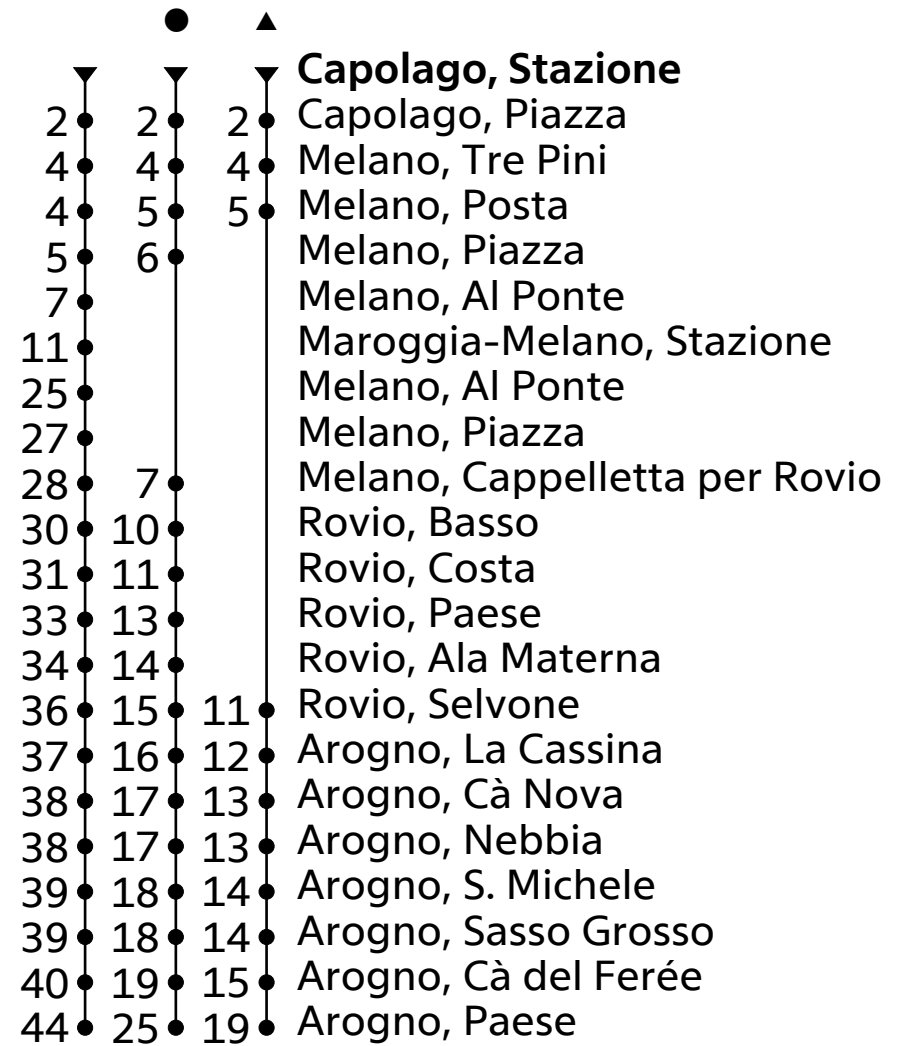

541

AutoPostale SA
 ☎ +41(0) 848 818 818 (CHF 0.08/min)
 info@autopostale.ch
 www.autopostale.ch

da Capolago, Stazione
 direzione Arogno, Paese

Orario in tempo reale

Valido dal 14.12.2025 al 12.12.2026

🕒	Lunedì - Venerdì	Sabato	Domenica e festivi
6	58		
7	58	58	58
8	58	58	58
9	58		
10	58	58	58
11	51 [●] _{BA} 51 [▲] _A 58	58	58
12	58		
13	58	58	58
14	58	58	58
15	11 [●] _C 58		
16	11 [●] _D 56 [●] _E 58	58	58
17	58	58	58
18	58		
19		58	58
20	03		
21	28	28	28
22			
23	28	28	28

Tempo di viaggio
 approssimativo

A = 15.12. - 23.12.25
 07.01. - 13.02.26
 23.02. - 02.04.26
 13.04. - 13.05.26
 18.05. - 17.06.26
 31.08. - 30.10.26
 09.11. - 11.12.26

B = Transita fino a Rovio,
 Ala Materna

C = Circola venerdì
 15.12. - 23.12.25
 07.01. - 13.02.26
 23.02. - 02.04.26
 13.04. - 13.05.26
 18.05. - 17.06.26
 31.08. - 30.10.26
 09.11. - 11.12.26

D = Circola giovedì
 15.12. - 23.12.25
 07.01. - 13.02.26
 23.02. - 02.04.26
 13.04. - 13.05.26
 18.05. - 17.06.26
 31.08. - 30.10.26
 09.11. - 11.12.26

E = Circola lunedì e martedì
 15.12. - 23.12.25
 07.01. - 13.02.26
 23.02. - 02.04.26
 13.04. - 13.05.26
 18.05. - 17.06.26
 31.08. - 30.10.26
 09.11. - 11.12.26

Giorni festivi: 1 e 6 gennaio, 19 marzo, 6 aprile, 1, 14 e 25 maggio, 4 e 29 giugno, 1 e 15 agosto, 8, 25 e 26 dicembre