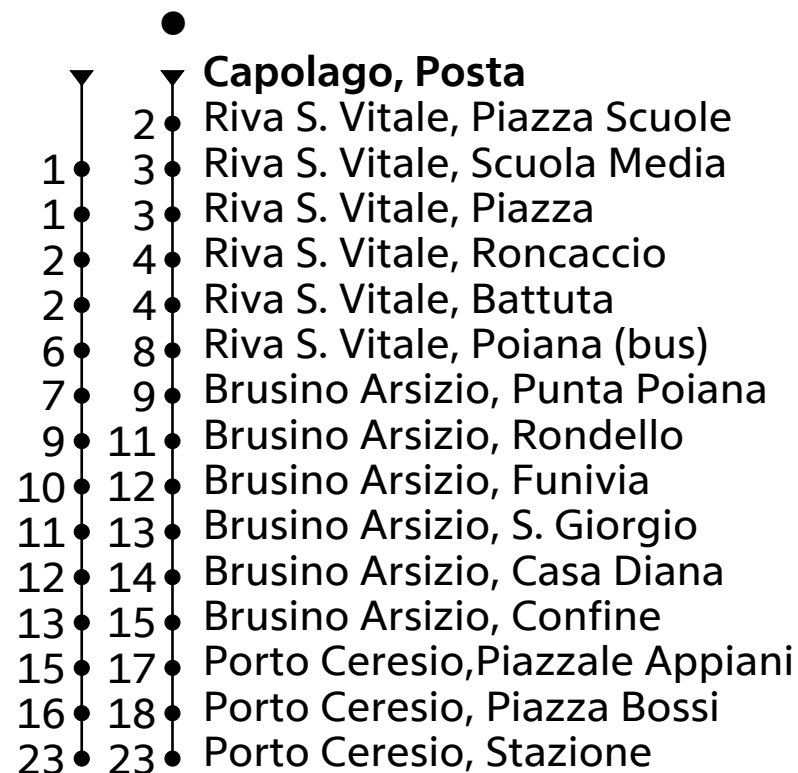

**532**

AutoPostale SA  
 ☎ +41(0) 848 818 818 (CHF 0.08/min)  
 info@autopostale.ch  
 www.autopostale.ch

da Capolago, Posta  
 direzione Porto Ceresio, Stazione

**Orario in tempo reale**

Valido dal 14.12.2025 al 12.12.2026

Tempo di viaggio  
 approssimativo

**A** = Circola nel periodo scolastico

**B** = Circola nelle vacanze scolastiche

**C** = Circola venerdì nel periodo scolastico

**D** = Circola venerdì nelle vacanze scolastiche nonché tutti i lunedì, martedì, mercoledì e giovedì