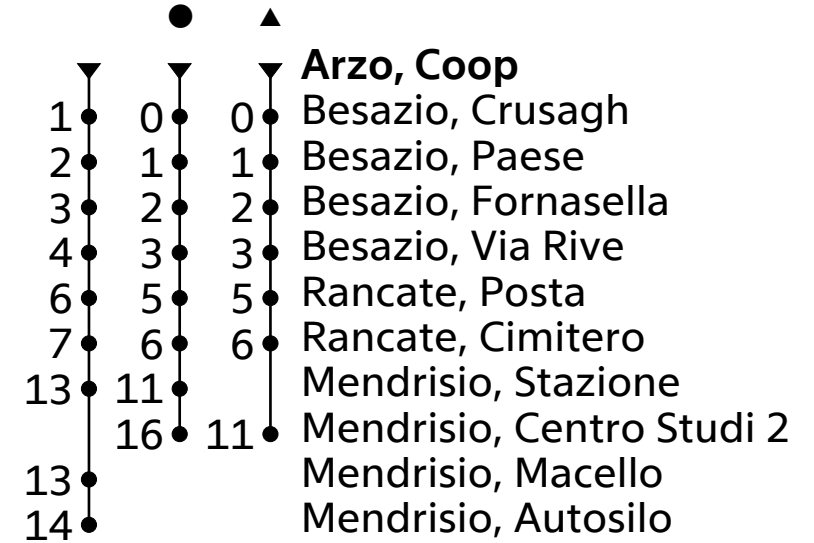

# 525

AutoPostale SA  
 ☎ +41(0) 848 818 818 (CHF 0.08/min)  
 info@autopostale.ch  
 www.autopostale.ch

da Arzo, Coop  
 direzione Mendrisio, Autosilo

**Orario in tempo reale**

Valido dal 14.12.2025 al 12.12.2026

🕒	Lunedì - Venerdì	Sabato	Domenica e festivi
5	42		
6	12 42		
7	41 <sup>A</sup> 42 <sup>B</sup>		
8	42		
9	42		
10	42		
11	42		
12	42		
13	06 <sup>C</sup> 09 <sup>A</sup> 42		
14	42		
15	42		
16	42		
17	42		
18	42		
19	42		

Tempo di viaggio  
 approssimativo

**A** = 15.12. - 23.12.25  
 07.01. - 13.02.26  
 23.02. - 02.04.26  
 13.04. - 13.05.26  
 18.05. - 17.06.26  
 31.08. - 30.10.26  
 09.11. - 11.12.26

**C** = Circola lunedì, martedì,  
 giovedì e venerdì  
 15.12. - 23.12.25  
 07.01. - 13.02.26  
 23.02. - 02.04.26  
 13.04. - 13.05.26  
 18.05. - 17.06.26  
 31.08. - 30.10.26  
 09.11. - 11.12.26