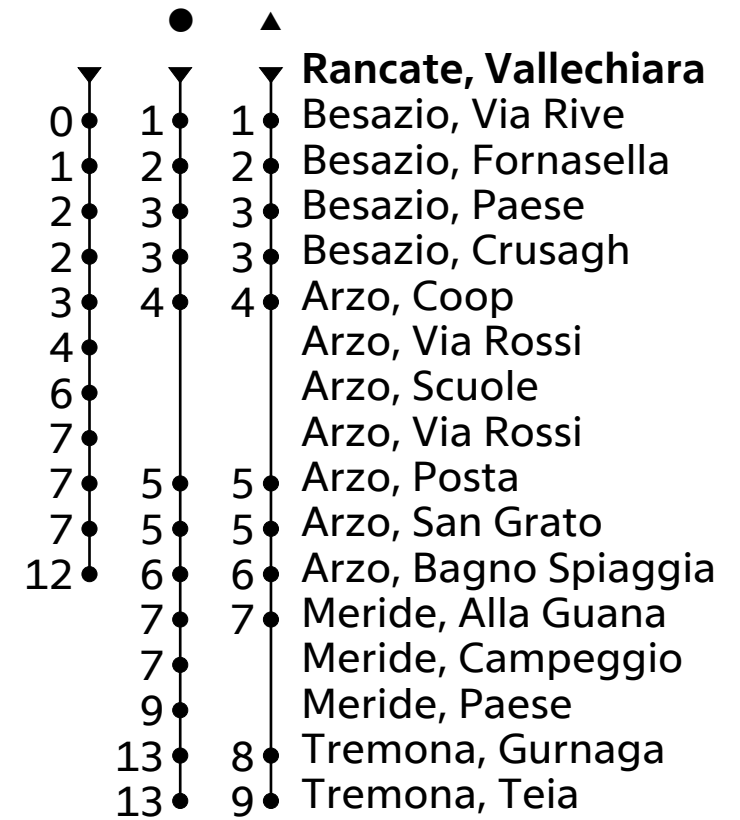

525

AutoPostale SA
 ☎ +41(0) 848 818 818 (CHF 0.08/min)
 info@autopostale.ch
 www.autopostale.ch

da Rancate, Vallechiara
 direzione Arzo, Bagno Spiaggia

Valido dal 14.12.2025 al 12.12.2026

Orario in tempo reale

🕒	Lunedì - Venerdì	Sabato	Domenica e festivi
7	09		
8	09		
9	09		
10	09		
11	09 54 [▲] _A		
12	09		
13	09		
14	09		
15	09 54 [●] _B		
16	09 31 [●] _B		
17	09 26 [●] _B		
18	09		
19	09		

A = 15.12. - 23.12.25
 07.01. - 13.02.26
 23.02. - 02.04.26
 13.04. - 13.05.26
 18.05. - 17.06.26
 31.08. - 30.10.26
 09.11. - 11.12.26

B = Circola lunedì, martedì,
 giovedì e venerdì
 15.12. - 23.12.25
 07.01. - 13.02.26
 23.02. - 02.04.26
 13.04. - 13.05.26
 18.05. - 17.06.26
 31.08. - 30.10.26
 09.11. - 11.12.26

Tempo di viaggio
 approssimativo

Giorni festivi: 1 e 6 gennaio, 19 marzo, 6 aprile, 1, 14 e 25 maggio, 4 e 29 giugno, 1 e 15 agosto, 8, 25 e 26 dicembre

BICICLETTE: Trasporto possibile, limitato numero di posti