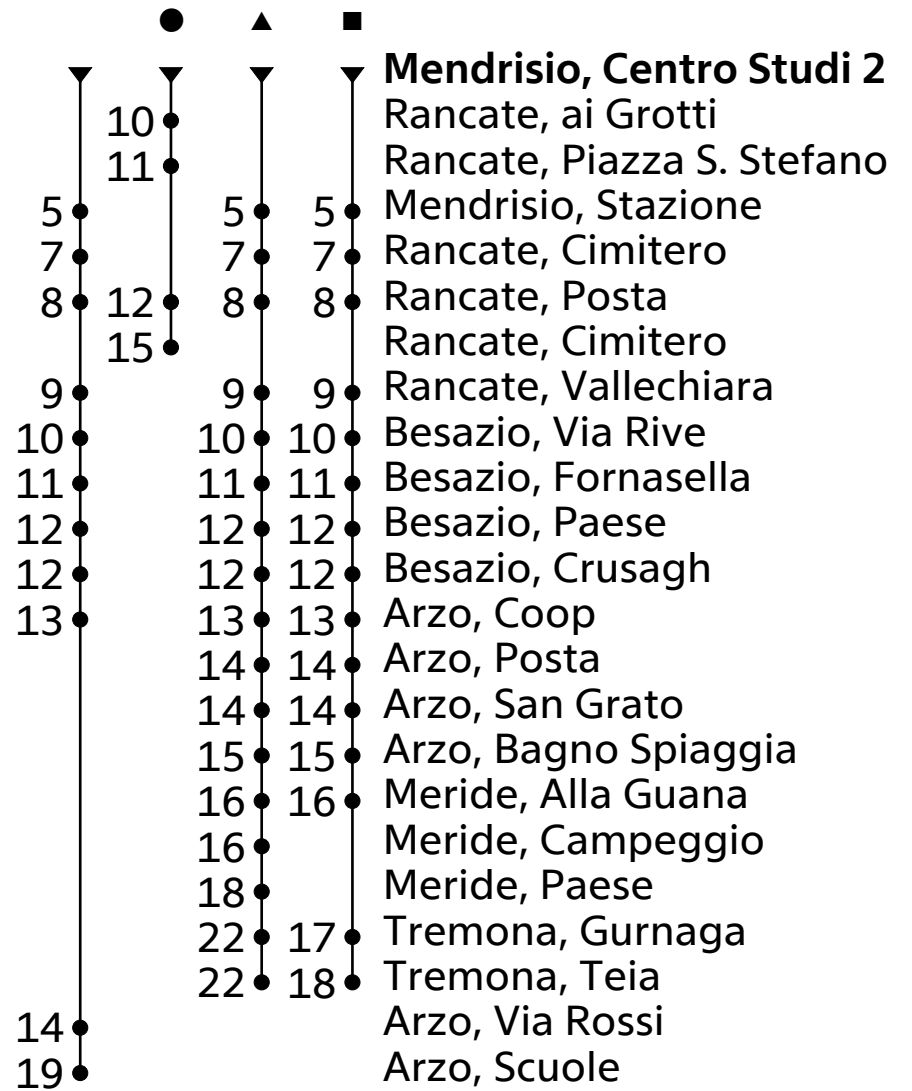

🕒	Lunedì - Venerdì	Sabato	Domenica e festivi
11	40 <sub>B A</sub> 40 <sup>●</sup> <sub>A</sub> 45 <sub>A</sub> 45 <sup>■</sup> <sub>A</sub>		
12			
13			
14			
15	45 <sup>▲</sup> <sub>C</sub>		
16	20 <sub>C</sub> 22 <sup>▲</sup> <sub>C</sub> 24 <sup>●</sup> <sub>C</sub>		
17	10 <sup>●</sup> <sub>C</sub> 15 <sub>C</sub> 17 <sup>▲</sup> <sub>C</sub>		

**A** = 15.12. - 23.12.25  
 07.01. - 13.02.26  
 23.02. - 02.04.26  
 13.04. - 13.05.26  
 18.05. - 17.06.26  
 31.08. - 30.10.26  
 09.11. - 11.12.26

**C** = Circola lunedì, martedì, giovedì e venerdì  
 15.12. - 23.12.25  
 07.01. - 13.02.26  
 23.02. - 02.04.26  
 13.04. - 13.05.26  
 18.05. - 17.06.26  
 31.08. - 30.10.26  
 09.11. - 11.12.26

**B** = Transita fino a  
 Mendrisio, Stazione

**Giorni festivi:** 1 e 6 gennaio, 19 marzo, 6 aprile, 1, 14 e 25 maggio, 4 e 29 giugno, 1 e 15 agosto, 8, 25 e 26 dicembre

**BICICLETTE:** Trasporto possibile, limitato numero di posti

Tempo di viaggio  
 approssimativo