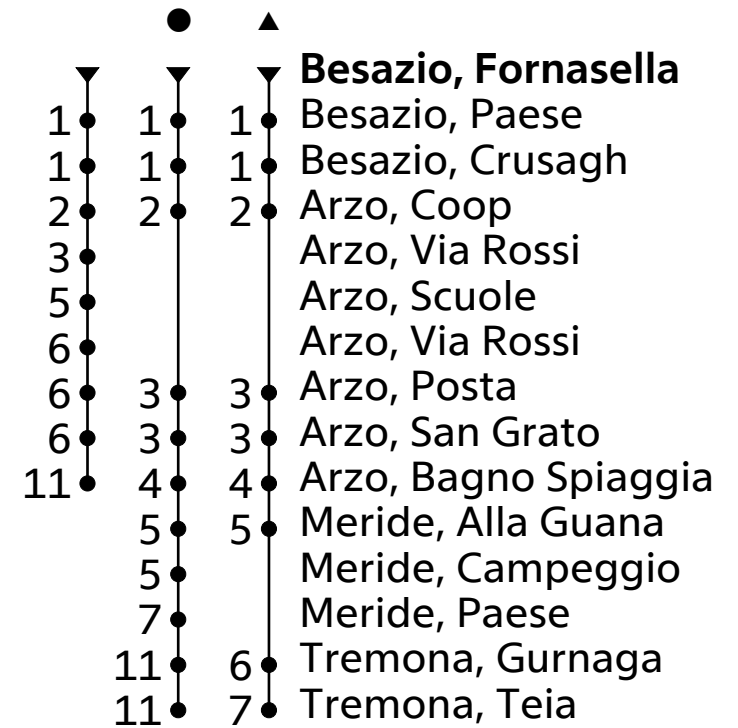

525

AutoPostale SA
 ☎ +41(0) 848 818 818 (CHF 0.08/min)
 info@autopostale.ch
 www.autopostale.ch

da Besazio, Fornasella
 direzione Arzo, Bagno Spiaggia

Valido dal 14.12.2025 al 12.12.2026

Orario in tempo reale

🕒	Lunedì - Venerdì	Sabato	Domenica e festivi
7	10		
8	10		
9	10		
10	10		
11	10 56 ^A		
12	10		
13	10		
14	10		
15	10 56 ^B		
16	10 33 ^B		
17	10 28 ^B		
18	10		
19	10		

Tempo di viaggio
 approssimativo

A = 15.12. - 23.12.25
 07.01. - 13.02.26
 23.02. - 02.04.26
 13.04. - 13.05.26
 18.05. - 17.06.26
 31.08. - 30.10.26
 09.11. - 11.12.26

B = Circola lunedì, martedì,
 giovedì e venerdì
 15.12. - 23.12.25
 07.01. - 13.02.26
 23.02. - 02.04.26
 13.04. - 13.05.26
 18.05. - 17.06.26
 31.08. - 30.10.26
 09.11. - 11.12.26

Giorni festivi: 1 e 6 gennaio, 19 marzo, 6 aprile, 1, 14 e 25 maggio, 4 e 29 giugno, 1 e 15 agosto, 8, 25 e 26 dicembre

BICICLETTE: Trasporto possibile, limitato numero di posti