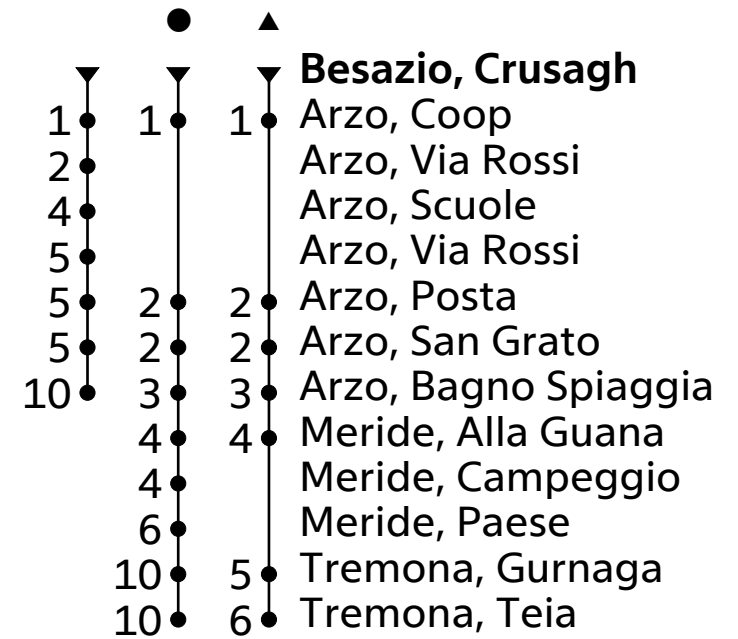

525

AutoPostale SA
 ☎ +41(0) 848 818 818 (CHF 0.08/min)
 info@autopostale.ch
 www.autopostale.ch

da Besazio, Crusagh
 direzione Arzo, Bagno Spiaggia

Valido dal 14.12.2025 al 12.12.2026

Orario in tempo reale

Tempo di viaggio
 approssimativo

A = 15.12. - 23.12.25
 07.01. - 13.02.26
 23.02. - 02.04.26
 13.04. - 13.05.26
 18.05. - 17.06.26
 31.08. - 30.10.26
 09.11. - 11.12.26

B = Circola lunedì, martedì,
 giovedì e venerdì
 15.12. - 23.12.25
 07.01. - 13.02.26
 23.02. - 02.04.26
 13.04. - 13.05.26
 18.05. - 17.06.26
 31.08. - 30.10.26
 09.11. - 11.12.26

Giorni festivi: 1 e 6 gennaio, 19 marzo, 6 aprile, 1, 14 e 25 maggio, 4 e 29 giugno, 1 e 15 agosto, 8, 25 e 26 dicembre

BICICLETTE: Trasporto possibile, limitato numero di posti