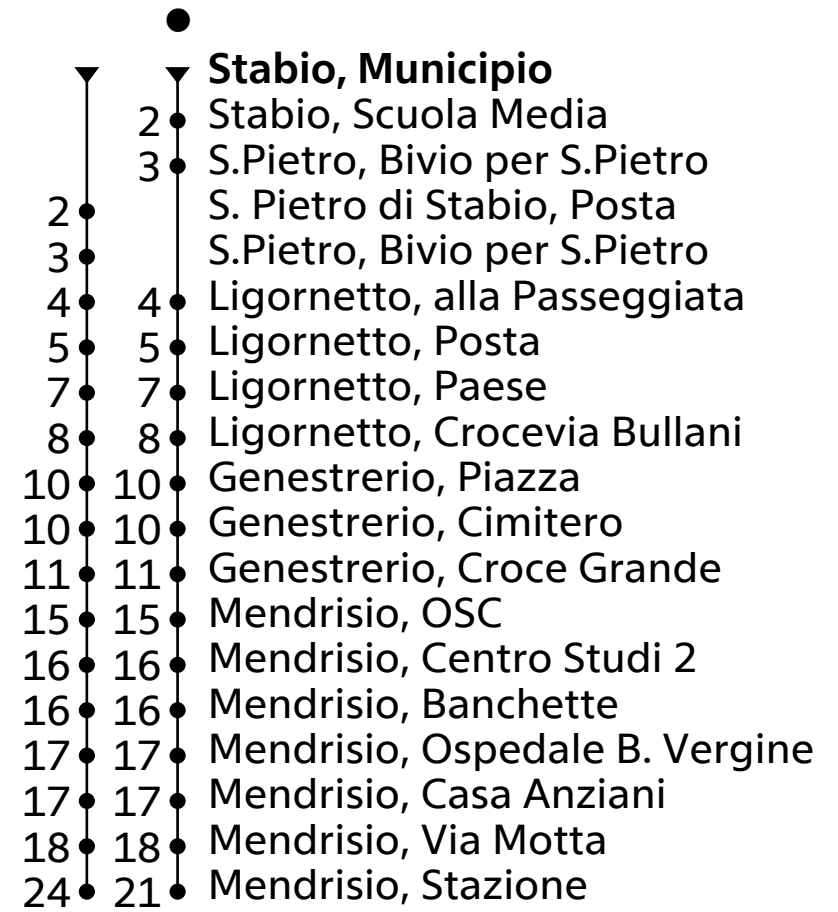

# 523

AutoPostale SA  
 ☎ +41(0) 848 818 818 (CHF 0.08/min)  
 info@autopostale.ch  
 www.autopostale.ch

da Stabio, Municipio  
 direzione Mendrisio, Stazione

**Orario in tempo reale**

Valido dal 14.12.2025 al 12.12.2026

🕒	Lunedì - Venerdì	Sabato	Domenica e festivi
5	34	34	34
6	04 34	34	34
7	04 34 <sub>A</sub> 38 <sup>●</sup> <sub>B</sub>	34	34
8	04 34	34	34
9	04 34	34	34
10	04 34	34	34
11	04 34 <sub>A</sub> 37 <sup>●</sup> <sub>B</sub>	34	34
12	04 29 <sup>●</sup> <sub>C</sub> 34 <sub>D</sub>	34	34
13	04 34 <sup>●</sup> <sub>B</sub> 34 <sub>A</sub>	34	34
14	04 34	34	34
15	04 34	34	34
16	04 34 <sub>A</sub> 38 <sup>●</sup> <sub>B</sub>	34	34
17	04 34	34	34
18	04 34	34	34
19	04 34	34	34
20	04 40	40	40
21	40	40	40
22	40	40	40
23	40	40	40
0	40	40	40

Tempo di viaggio  
 approssimativo

**A** = 24.12. - 05.01.26  
 16.02. - 20.02.26  
 03.04. - 10.04.26  
 15.05.26  
 18.06. - 28.08.26  
 02.11. - 06.11.26

**B** = 15.12. - 23.12.25  
 07.01. - 13.02.26  
 23.02. - 02.04.26  
 13.04. - 13.05.26  
 18.05. - 17.06.26  
 31.08. - 30.10.26  
 09.11. - 11.12.26

**C** = Circola mercoledì  
 15.12. - 23.12.25  
 07.01. - 13.02.26  
 23.02. - 02.04.26  
 13.04. - 13.05.26  
 18.05. - 17.06.26  
 31.08. - 30.10.26  
 09.11. - 11.12.26

**D** = Circola mercoledì  
 24.12. - 05.01.26  
 16.02. - 20.02.26  
 03.04. - 10.04.26  
 15.05.26  
 18.06. - 28.08.26  
 02.11. - 06.11.26  
 nonché tutti i lunedì,  
 martedì, giovedì e venerdì