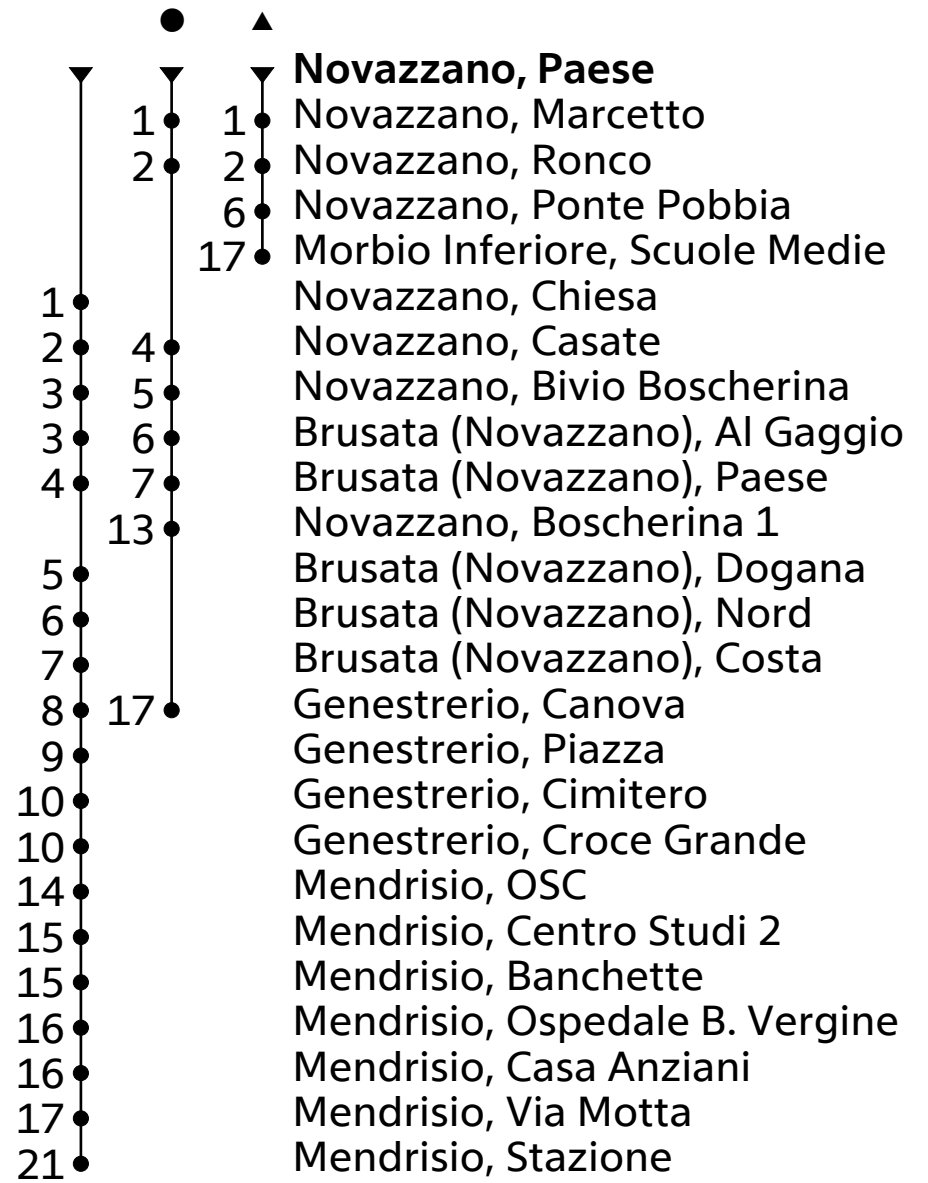

# 517

AutoPostale SA  
 ☎ +41(0) 848 818 818 (CHF 0.08/min)  
 info@autopostale.ch  
 www.autopostale.ch

da Novazzano, Paese  
 direzione Mendrisio, Stazione

**Orario in tempo reale**

Valido dal 14.12.2025 al 12.12.2026

🕒	Lunedì - Venerdì	Sabato	Domenica e festivi
5	37	43	43
6	07 34	43	43
7	04 28 <sup>A</sup> 34	43	43
8	04 37	43	43
9	07	43	43
10	07	43	43
11	07 57 <sup>B A</sup>	43	43
12	07	43	43
13	07 23 <sup>C</sup>	43	43
14	07	43	43
15	07 47 <sup>C</sup>	43	43
16	07 42 <sup>C</sup>	43	43
17	07 32 <sup>C</sup> 37	43	43
18	07 37	43	43
19	07 37	43	43
20	07 43	43	43
21			
22	43	43	43
23			
0	53	53	58

**A** = 15.12. - 23.12.25  
 07.01. - 13.02.26  
 23.02. - 02.04.26  
 13.04. - 13.05.26  
 18.05. - 17.06.26  
 31.08. - 30.10.26  
 09.11. - 11.12.26

**B** = Transita fino a  
 Novazzano, Ronco

**C** = Circola lunedì, martedì,  
 giovedì e venerdì  
 15.12. - 23.12.25  
 07.01. - 13.02.26  
 23.02. - 02.04.26  
 13.04. - 13.05.26  
 18.05. - 17.06.26  
 31.08. - 30.10.26  
 09.11. - 11.12.26

Tempo di viaggio  
 approssimativo

**Giorni festivi:** 1 e 6 gennaio, 19 marzo, 6 aprile, 1, 14 e 25 maggio, 4 e 29 giugno, 1 e 15 agosto, 8, 25 e 26 dicembre

**BICICLETTE:** Trasporto possibile, limitato numero di posti