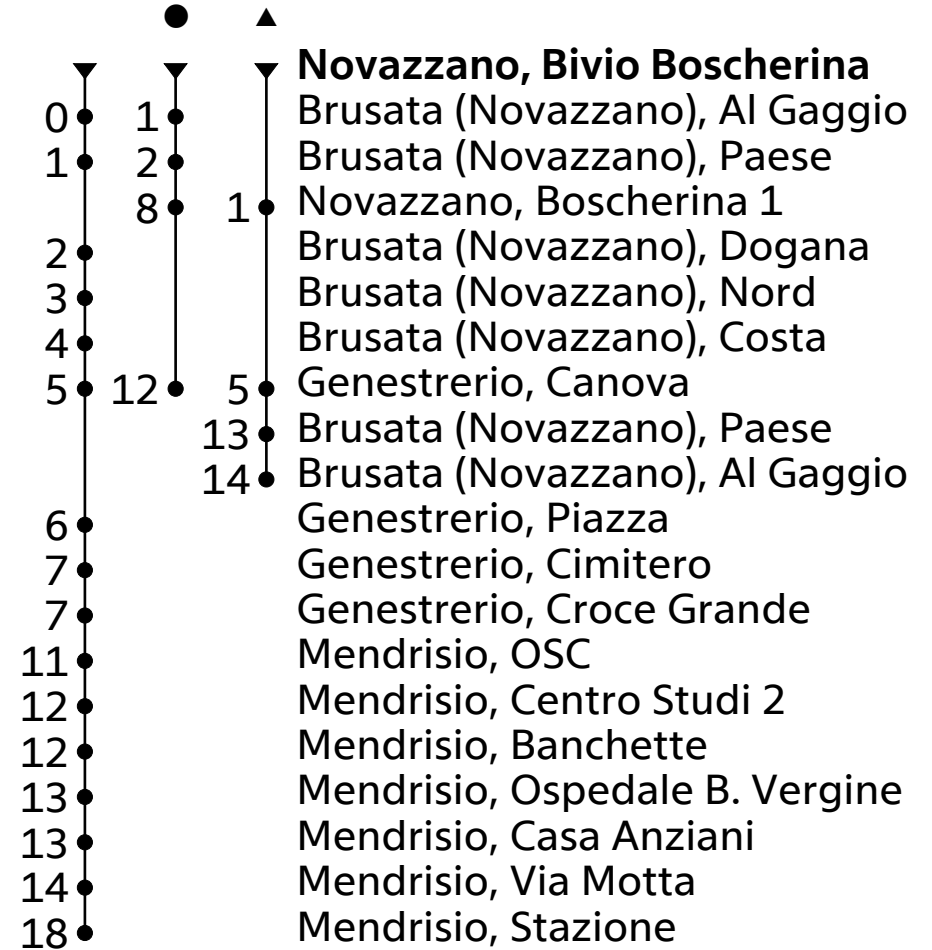

517

AutoPostale SA
 ☎ +41(0) 848 818 818 (CHF 0.08/min)
 info@autopostale.ch
 www.autopostale.ch

da Novazzano, Bivio Boscherina
 direzione Mendrisio, Stazione

Orario in tempo reale

Valido dal 14.12.2025 al 12.12.2026

🕒	Lunedì - Venerdì	Sabato	Domenica e festivi
5	40	45	45
6	10 37	45	45
7	07 37	45	45
8	07 40	45	45
9	10	45	45
10	10	45	45
11	10 54 [▲] _A	45	45
12	10	45	45
13	10	45	45
14	10	45	45
15	10 52 [●] _B	45	45
16	10 47 [●] _B	45	45
17	10 37 [●] _B 40	45	45
18	10 40	45	45
19	10 40	45	45
20	10 45	45	45
21			
22	45	45	45
23			
0	55	55	
1			00

Tempo di viaggio
 approssimativo

A = 15.12. - 23.12.25
 07.01. - 13.02.26
 23.02. - 02.04.26
 13.04. - 13.05.26
 18.05. - 17.06.26
 31.08. - 30.10.26
 09.11. - 11.12.26

B = Circola lunedì, martedì,
 giovedì e venerdì
 15.12. - 23.12.25
 07.01. - 13.02.26
 23.02. - 02.04.26
 13.04. - 13.05.26
 18.05. - 17.06.26
 31.08. - 30.10.26
 09.11. - 11.12.26

Giorni festivi: 1 e 6 gennaio, 19 marzo, 6 aprile, 1, 14 e 25 maggio, 4 e 29 giugno, 1 e 15 agosto, 8, 25 e 26 dicembre

BICICLETTE: Trasporto possibile, limitato numero di posti