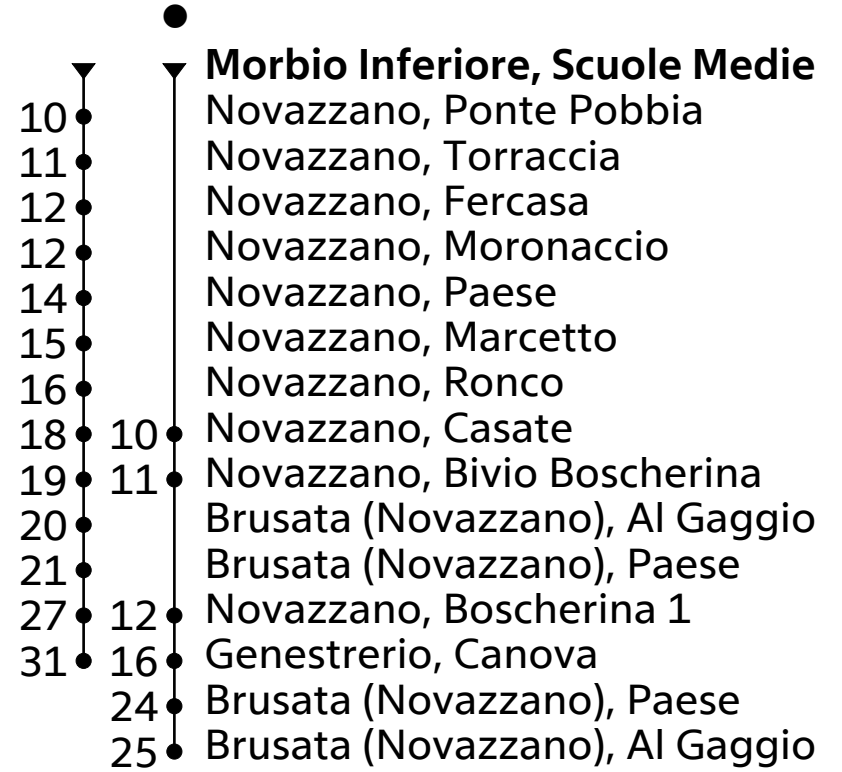

517

AutoPostale SA
 ☎ +41(0) 848 818 818 (CHF 0.08/min)
 info@autopostale.ch
 www.autopostale.ch

da Morbio Inferiore, Scuole Medie
 direzione Mendrisio, Stazione

Orario in tempo reale

Valido dal 14.12.2025 al 12.12.2026

🕒	Lunedì - Venerdì	Sabato	Domenica e festivi
11	43 ^A 43 ^{B A}		
12			
13			
14			
15	33 ^C		
16	28 ^C		
17	18 ^C		

A = 15.12. - 23.12.25
 07.01. - 13.02.26
 23.02. - 02.04.26
 13.04. - 13.05.26
 18.05. - 17.06.26
 31.08. - 30.10.26
 09.11. - 11.12.26

B = Transita fino a
 Novazzano, Ronco

C = Circola lunedì, martedì,
 giovedì e venerdì
 15.12. - 23.12.25
 07.01. - 13.02.26
 23.02. - 02.04.26
 13.04. - 13.05.26
 18.05. - 17.06.26
 31.08. - 30.10.26
 09.11. - 11.12.26

Giorni festivi: 1 e 6 gennaio, 19 marzo, 6 aprile, 1, 14 e 25 maggio, 4 e 29 giugno, 1 e 15 agosto, 8, 25 e 26 dicembre

BICICLETTE: Trasporto possibile, limitato numero di posti

Tempo di viaggio
 approssimativo