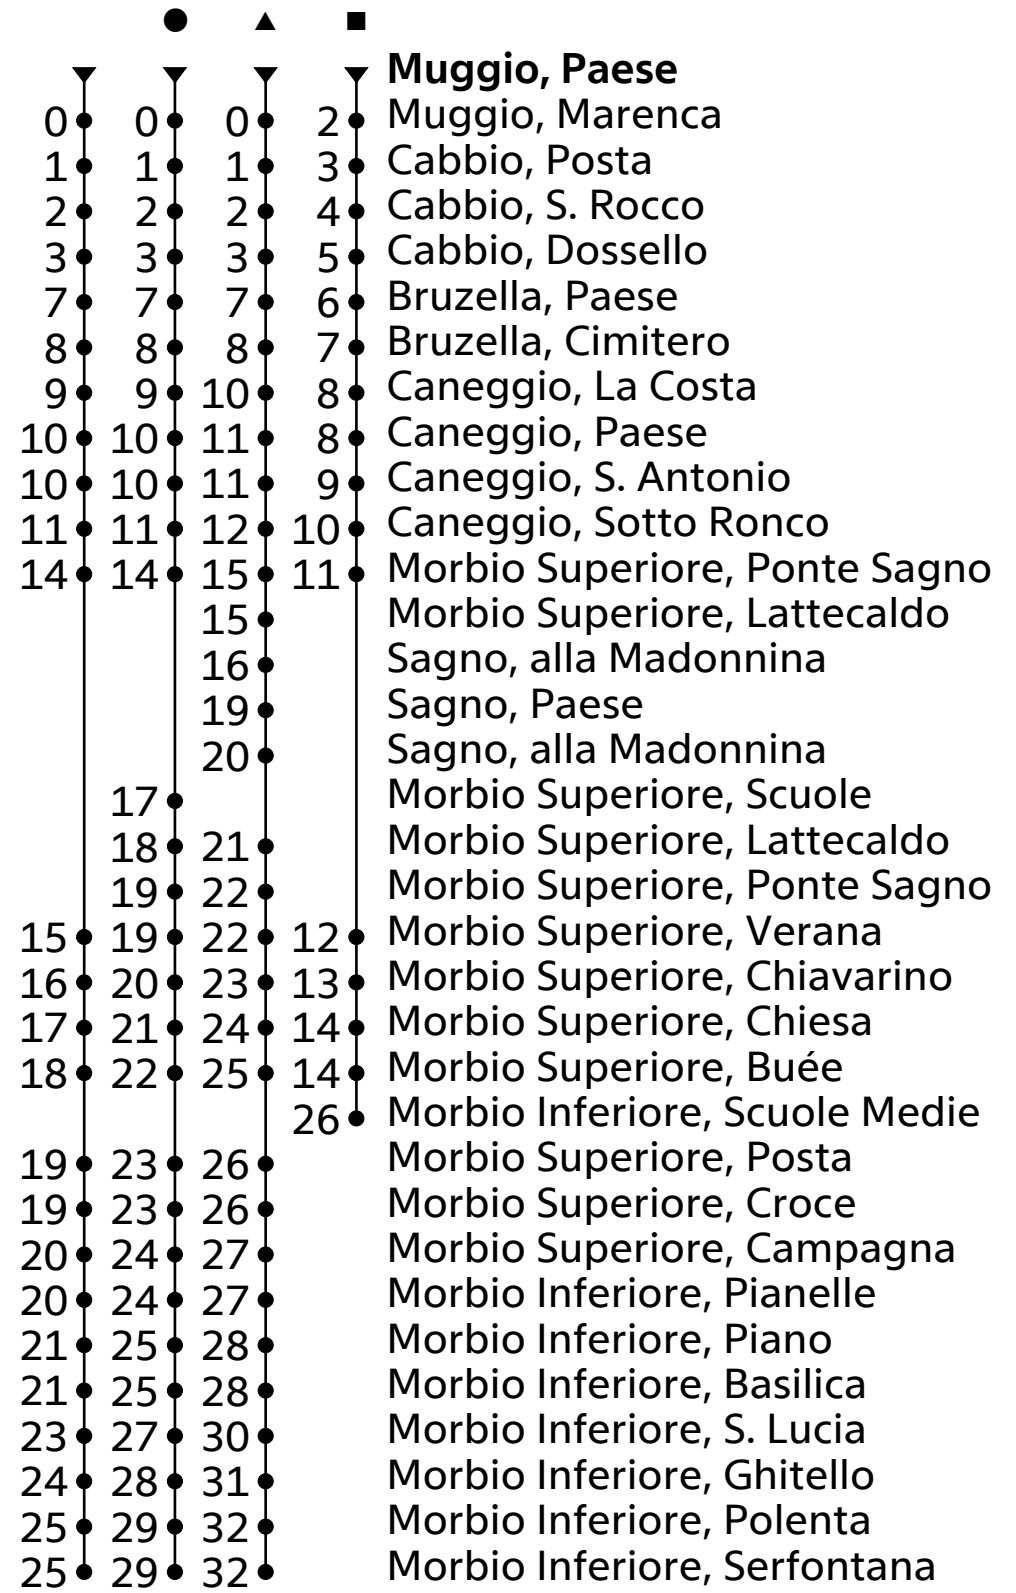

# 515

AutoPostale SA  
 ☎ +41(0) 848 818 818 (CHF 0.08/min)  
 info@autopostale.ch  
 www.autopostale.ch

da Muggio, Paese  
 direzione Morbio Inferiore, Serfontana

**Orario in tempo reale**

Valido dal 14.12.2025 al 12.12.2026

**A** = Transita fino a Morbio Superiore, Posta  
**B** = Circola nel periodo scolastico  
**C** = Circola nelle vacanze scolastiche  
**D** = Circola lunedì, martedì, giovedì e venerdì nel periodo scolastico

**E** = Circola lunedì, martedì, giovedì e venerdì nelle vacanze scolastiche nonché tutti i mercoledì  
**F** = Circola venerdì  
**G** = 26.12.25, 01.05.26, 01.08.26 e 15.08.26

Tempo di viaggio approssimativo

**Periodo vacanze scolastiche:** 24.12. - 05.01.26; 16.02. - 20.02.26; 03.04. - 10.04.26; 15.05.26; 18.06. - 28.08.26; 02.11. - 06.11.26

**BICICLETTE:** Trasporto possibile, limitato numero di posti