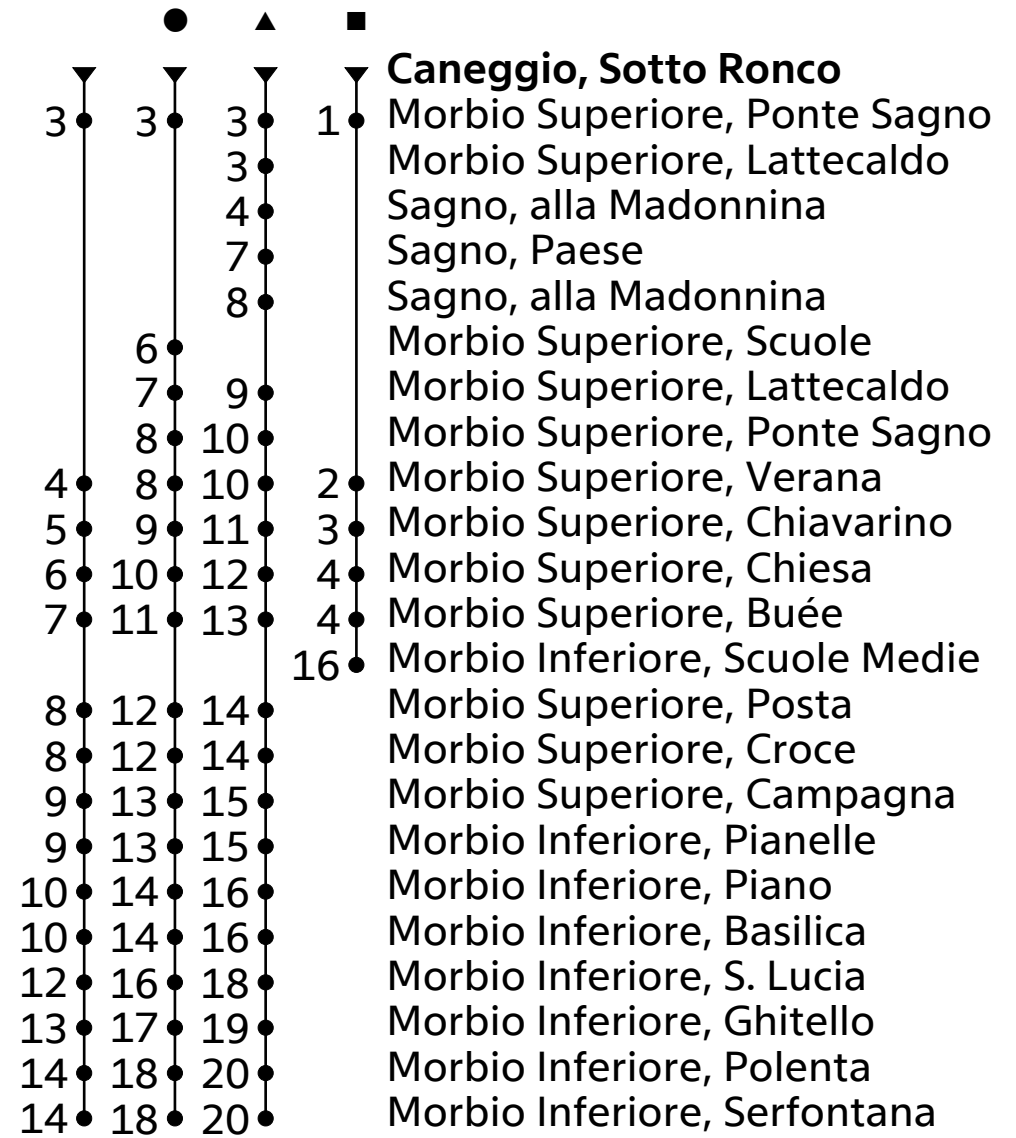

515

AutoPostale SA
 ☎ +41(0) 848 818 818 (CHF 0.08/min)
 info@autopostale.ch
 www.autopostale.ch

da Caneggio, Sotto Ronco
 direzione Morbio Inferiore, Serfontana

Orario in tempo reale

Valido dal 14.12.2025 al 12.12.2026

🕒	Lunedì - Venerdì	Sabato	Domenica e festivi
6	04 34 _A 58 [▲] _B		
7	27 [■] _C 34 _A	34	34
8	25 [●] _C 34 _D		
9	34	34	34
10	34		
11	34 _D 49 [●] _C	34	34
12	34		
13	17 [■] _E 25 [●] _E 34 _F	34	34
14	34		
15	34	34	34
16	16 [●] _E 34 _F		
17	34 _A	34	34
18	04 _A 34		
19	04 34	28 [▲]	34
20	28 [▲] _G	28 [▲]	28 [▲] _H
21	56 _G	56	56 _H
22			
23	56 _G	56	56 _H

- A** = La corsa prosegue da Morbio Superiore Posta come linea 513 fino a Mendrisio Stazione; transita fino a Morbio Superiore, Posta
- B** = Transita fino a Morbio Superiore, Posta
- C** = Circola nel periodo scolastico
- D** = Circola nelle vacanze scolastiche
- E** = Circola lunedì, martedì, giovedì e venerdì nel periodo scolastico
- F** = Circola lunedì, martedì, giovedì e venerdì nelle vacanze scolastiche nonché tutti i mercoledì
- G** = Circola venerdì
- H** = 26.12.25, 01.05.26, 01.08.26 e 15.08.26

Tempo di viaggio approssimativo

Giorni festivi: 1 e 6 gennaio, 19 marzo, 6 aprile, 1, 14 e 25 maggio, 4 e 29 giugno, 1 e 15 agosto, 8, 25 e 26 dicembre

Periodo scolastico: 15.12. - 23.12.25; 07.01. - 13.02.26; 23.02. - 02.04.26; 13.04. - 13.05.26; 18.05. - 17.06.26; 31.08. - 30.10.26; 09.11. - 11.12.26