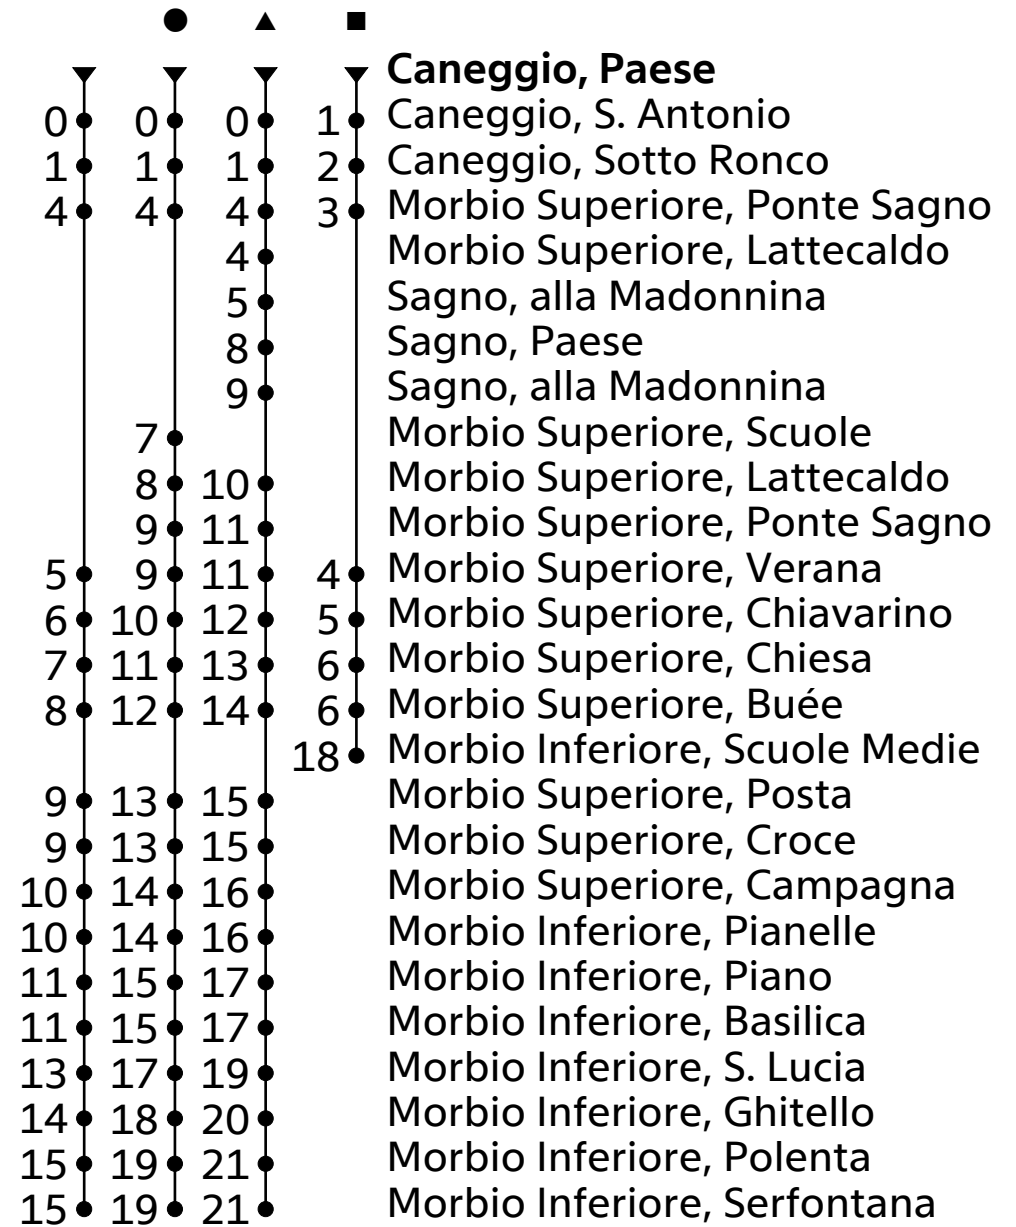

**515**

AutoPostale SA  
 ☎ +41(0) 848 818 818 (CHF 0.08/min)  
 info@autopostale.ch  
 www.autopostale.ch

da Caneggio, Paese  
 direzione Morbio Inferiore, Serfontana

**Orario in tempo reale**

Valido dal 14.12.2025 al 12.12.2026

Tempo di viaggio approssimativo

**A** = La corsa prosegue da Morbio Superiore Posta come linea 513 fino a Mendrisio Stazione; transita fino a Morbio Superiore, Posta

**B** = Transita fino a Morbio Superiore, Posta

**C** = Circola nel periodo scolastico

**D** = Circola nelle vacanze scolastiche

**E** = Circola lunedì, martedì, giovedì e venerdì nel periodo scolastico

**F** = Circola lunedì, martedì, giovedì e venerdì nelle vacanze scolastiche nonché tutti i mercoledì

**G** = Circola venerdì

**H** = 26.12.25, 01.05.26, 01.08.26 e 15.08.26

**Giorni festivi:** 1 e 6 gennaio, 19 marzo, 6 aprile, 1, 14 e 25 maggio, 4 e 29 giugno, 1 e 15 agosto, 8, 25 e 26 dicembre

**Periodo scolastico:** 15.12. - 23.12.25; 07.01. - 13.02.26; 23.02. - 02.04.26; 13.04. - 13.05.26; 18.05. - 17.06.26; 31.08. - 30.10.26; 09.11. - 11.12.26