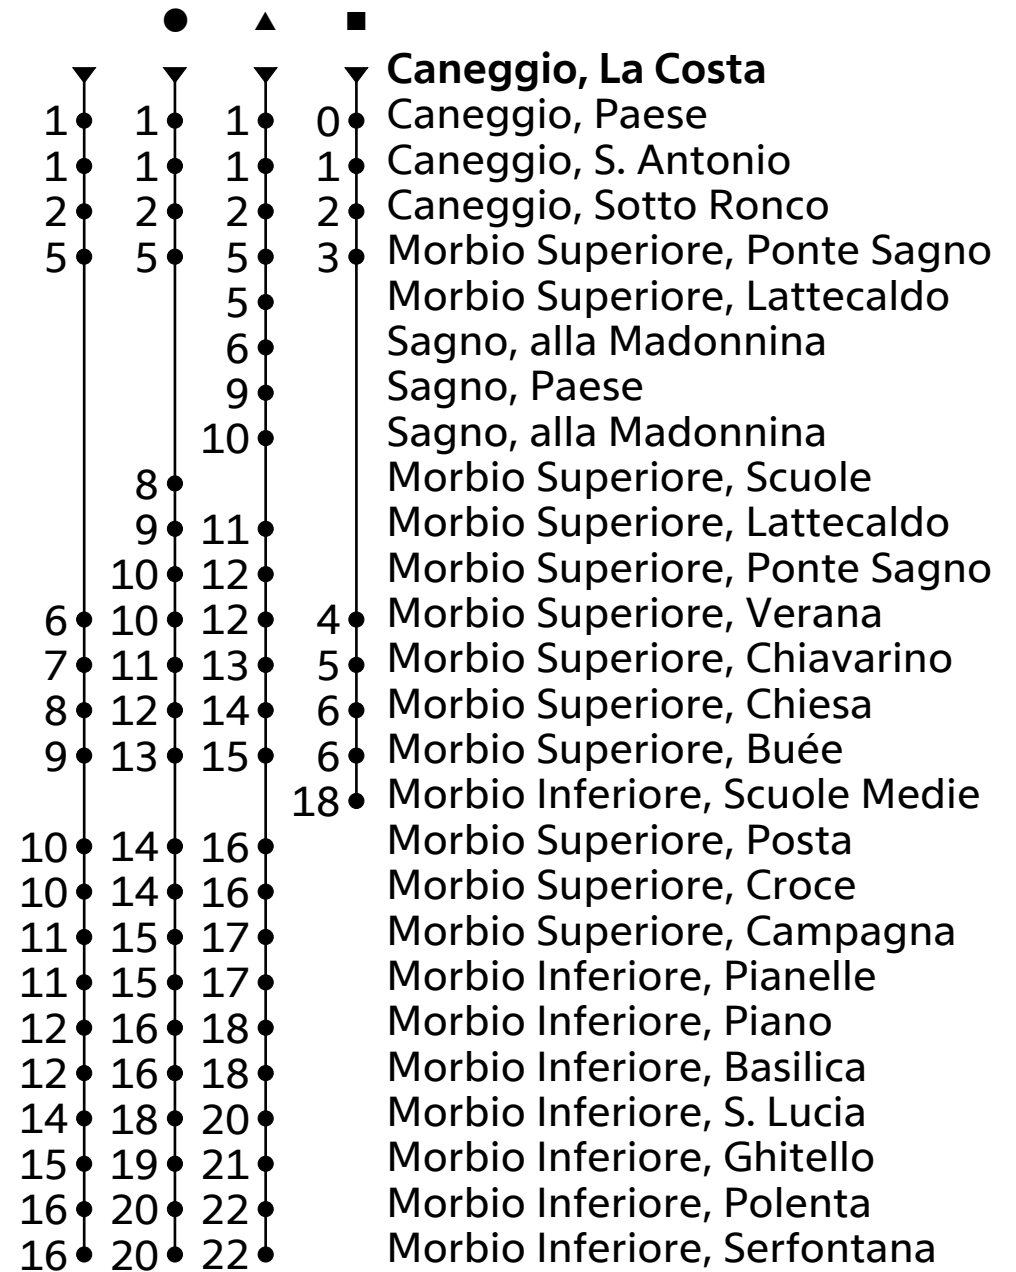

# 515

AutoPostale SA  
 ☎ +41(0) 848 818 818 (CHF 0.08/min)  
 info@autopostale.ch  
 www.autopostale.ch

da Caneggio, La Costa  
 direzione Morbio Inferiore, Serfontana

**Orario in tempo reale**

Valido dal 14.12.2025 al 12.12.2026

Tempo di viaggio approssimativo

- A** = La corsa prosegue da Morbio Superiore Posta come linea 513 fino a Mendrisio Stazione; transita fino a Morbio Superiore, Posta
- B** = Transita fino a Morbio Superiore, Posta
- C** = Circola nel periodo scolastico
- D** = Circola nelle vacanze scolastiche
- E** = Circola lunedì, martedì, giovedì e venerdì nel periodo scolastico
- F** = Circola lunedì, martedì, giovedì e venerdì nelle vacanze scolastiche nonché tutti i mercoledì
- G** = Circola venerdì
- H** = 26.12.25, 01.05.26, 01.08.26 e 15.08.26

**Giorni festivi:** 1 e 6 gennaio, 19 marzo, 6 aprile, 1, 14 e 25 maggio, 4 e 29 giugno, 1 e 15 agosto, 8, 25 e 26 dicembre

**Periodo scolastico:** 15.12. - 23.12.25; 07.01. - 13.02.26; 23.02. - 02.04.26; 13.04. - 13.05.26; 18.05. - 17.06.26; 31.08. - 30.10.26; 09.11. - 11.12.26

**Periodo vacanze scolastiche:** 24.12. - 05.01.26; 16.02. - 20.02.26; 03.04. - 10.04.26; 15.05.26; 18.06. - 28.08.26; 02.11. - 06.11.26

**BICICLETTE:** Trasporto possibile, limitato numero di posti