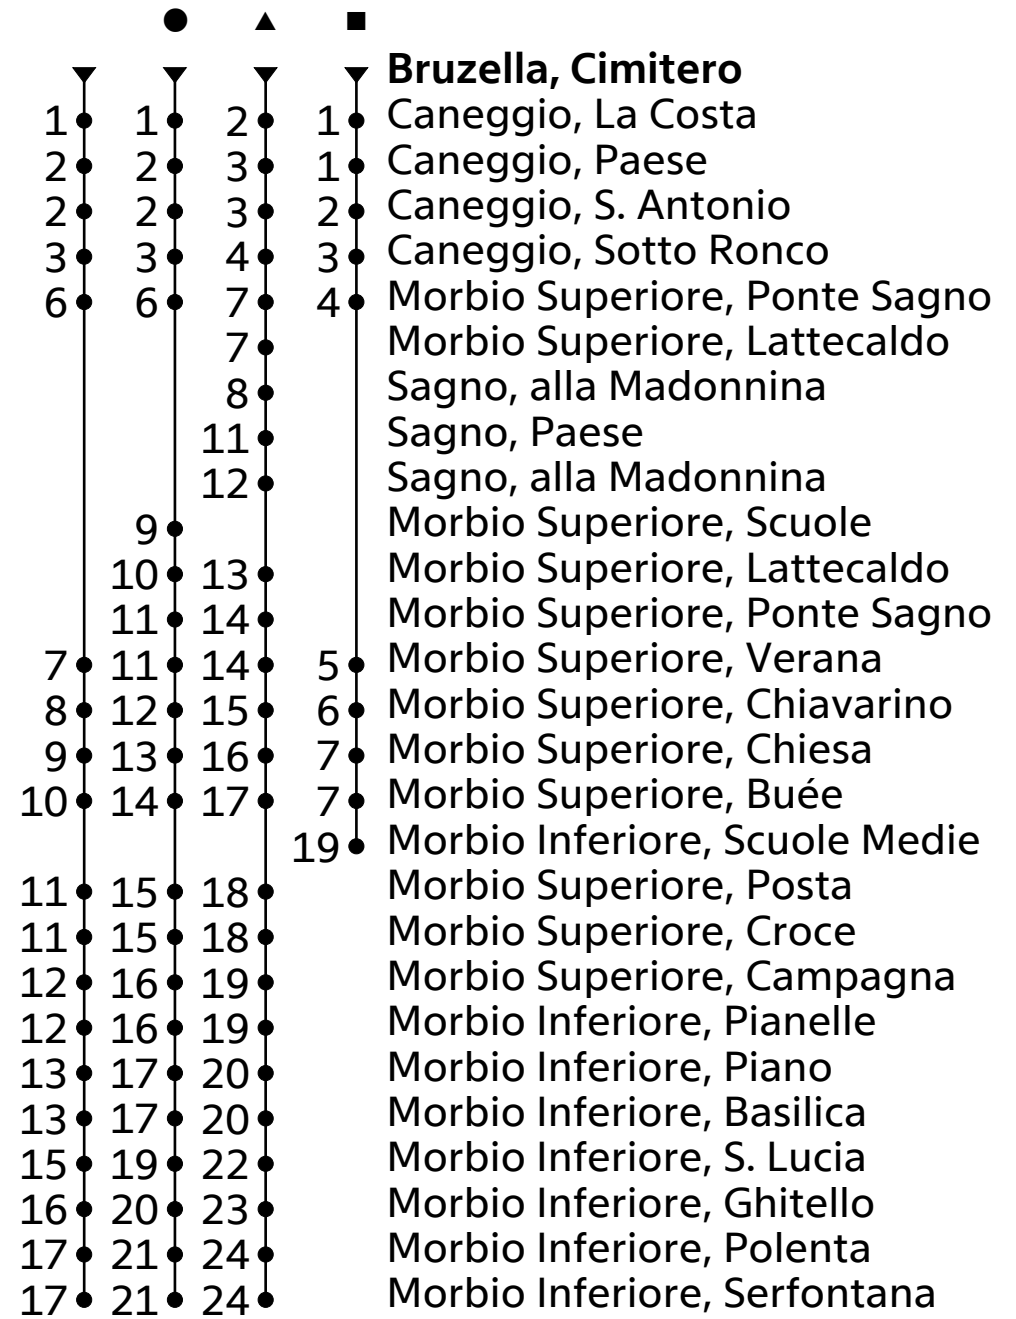

**515**

AutoPostale SA
 ☎ +41(0) 848 818 818 (CHF 0.08/min)
 info@autopostale.ch
 www.autopostale.ch

da Bruzella, Cimitero
 direzione Morbio Inferiore, Serfontana

Orario in tempo reale

Valido dal 14.12.2025 al 12.12.2026

- A** = La corsa prosegue da Morbio Superiore Posta come linea 513 fino a Mendrisio Stazione; transita fino a Morbio Superiore, Posta
- B** = Transita fino a Morbio Superiore, Posta
- C** = Circola nel periodo scolastico
- D** = Circola nelle vacanze scolastiche

- E** = Circola lunedì, martedì, giovedì e venerdì nel periodo scolastico
- F** = Circola lunedì, martedì, giovedì e venerdì nelle vacanze scolastiche nonché tutti i mercoledì
- G** = Circola venerdì
- H** = 26.12.25, 01.05.26, 01.08.26 e 15.08.26

Tempo di viaggio approssimativo

Giorni festivi: 1 e 6 gennaio, 19 marzo, 6 aprile, 1, 14 e 25 maggio, 4 e 29 giugno, 1 e 15 agosto, 8, 25 e 26 dicembre

Periodo scolastico: 15.12. - 23.12.25; 07.01. - 13.02.26; 23.02. - 02.04.26; 13.04. - 13.05.26; 18.05. - 17.06.26; 31.08. - 30.10.26; 09.11. - 11.12.26