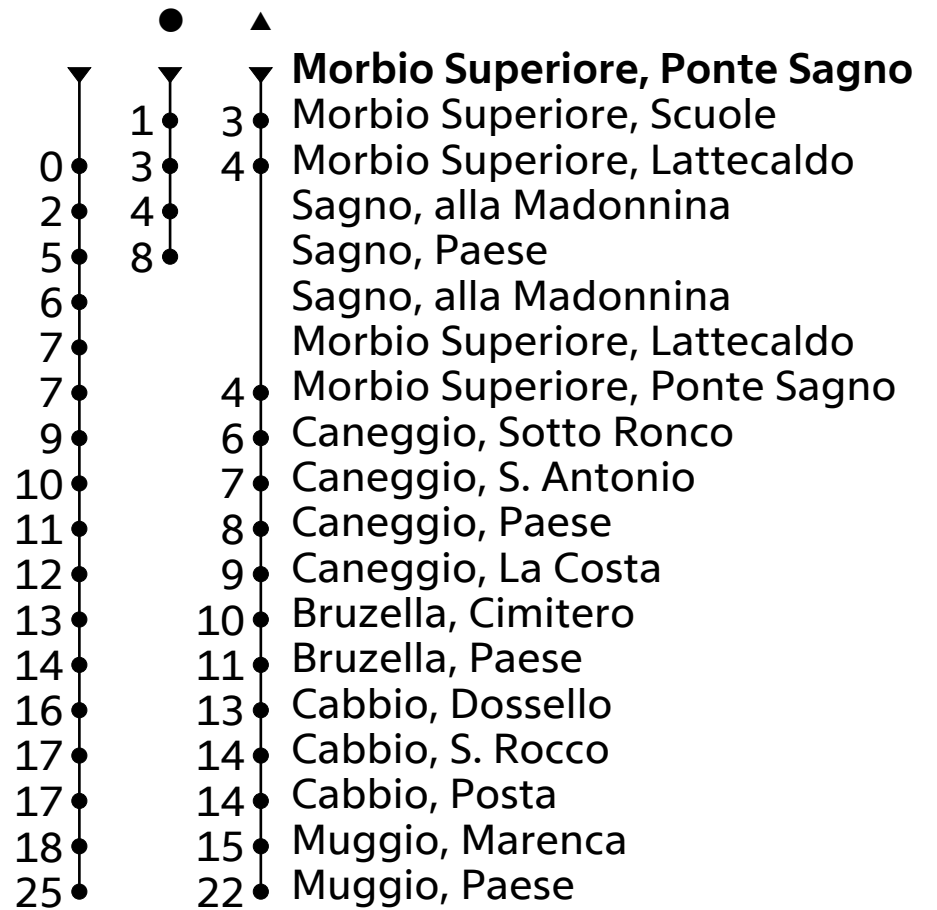

# 515

AutoPostale SA  
 ☎ +41(0) 848 818 818 (CHF 0.08/min)  
 info@autopostale.ch  
 www.autopostale.ch

da Morbio Superiore, Ponte Sagno  
 direzione Muggio, Paese

**Orario in tempo reale**

Valido dal 14.12.2025 al 12.12.2026

🕒	Lunedì - Venerdì	Sabato	Domenica e festivi
11	53 <sup>A</sup>		
12			
13			
14			
15	43 <sup>B</sup>		
16	18 <sup>B</sup> 48 <sup>B</sup>		
17	28 <sup>B</sup> 51		
18	50		
19	51		
20		26	26
21	18 <sup>C</sup>	18	18 <sup>D</sup>
22			
23	18 <sup>C</sup>	18	18 <sup>D</sup>
0	31 <sup>C</sup>	31	31 <sup>D</sup>

A = Circola nel periodo scolastico

C = Circola venerdì

B = Circola lunedì, martedì, giovedì e venerdì nel periodo scolastico

D = 26.12.25, 01.05.26, 01.08.26 e 15.08.26

Tempo di viaggio approssimativo

**Giorni festivi:** 1 e 6 gennaio, 19 marzo, 6 aprile, 1, 14 e 25 maggio, 4 e 29 giugno, 1 e 15 agosto, 8, 25 e 26 dicembre

**Periodo scolastico:** 15.12. - 23.12.25; 07.01. - 13.02.26; 23.02. - 02.04.26; 13.04. - 13.05.26; 18.05. - 17.06.26; 31.08. - 30.10.26; 09.11. - 11.12.26

**Periodo vacanze scolastiche:** 24.12. - 05.01.26; 16.02. - 20.02.26; 03.04. - 10.04.26; 15.05.26; 18.06. - 28.08.26; 02.11. - 06.11.26