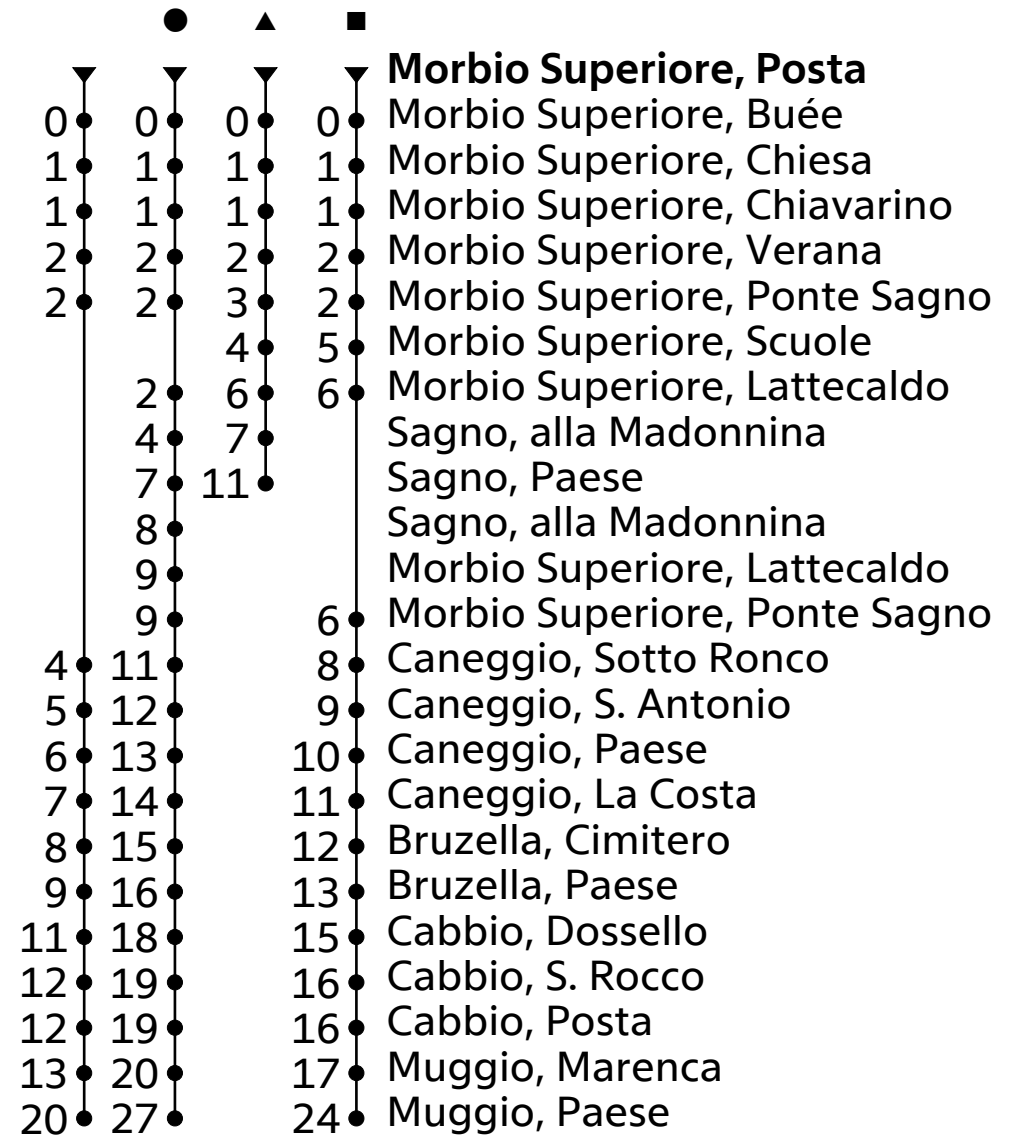

515

AutoPostale SA
 ☎ +41(0) 848 818 818 (CHF 0.08/min)
 info@autopostale.ch
 www.autopostale.ch

da Morbio Superiore, Posta
 direzione Muggio, Paese

Orario in tempo reale

Valido dal 14.12.2025 al 12.12.2026

- A** = Circola nel periodo scolastico
- B** = Circola nelle vacanze scolastiche
- C** = Circola lunedì, martedì, giovedì e venerdì nel periodo scolastico
- D** = Circola lunedì, martedì, giovedì e venerdì nelle vacanze scolastiche nonché tutti i mercoledì
- E** = Circola venerdì
- F** = 26.12.25, 01.05.26, 01.08.26 e 15.08.26

Tempo di viaggio approssimativo

Giorni festivi: 1 e 6 gennaio, 19 marzo, 6 aprile, 1, 14 e 25 maggio, 4 e 29 giugno, 1 e 15 agosto, 8, 25 e 26 dicembre

Periodo scolastico: 15.12. - 23.12.25; 07.01. - 13.02.26; 23.02. - 02.04.26; 13.04. - 13.05.26; 18.05. - 17.06.26; 31.08. - 30.10.26; 09.11. - 11.12.26

Periodo vacanze scolastiche: 24.12. - 05.01.26; 16.02. - 20.02.26; 03.04. - 10.04.26; 15.05.26; 18.06. - 28.08.26; 02.11. - 06.11.26

BICICLETTE: Trasporto possibile, limitato numero di posti