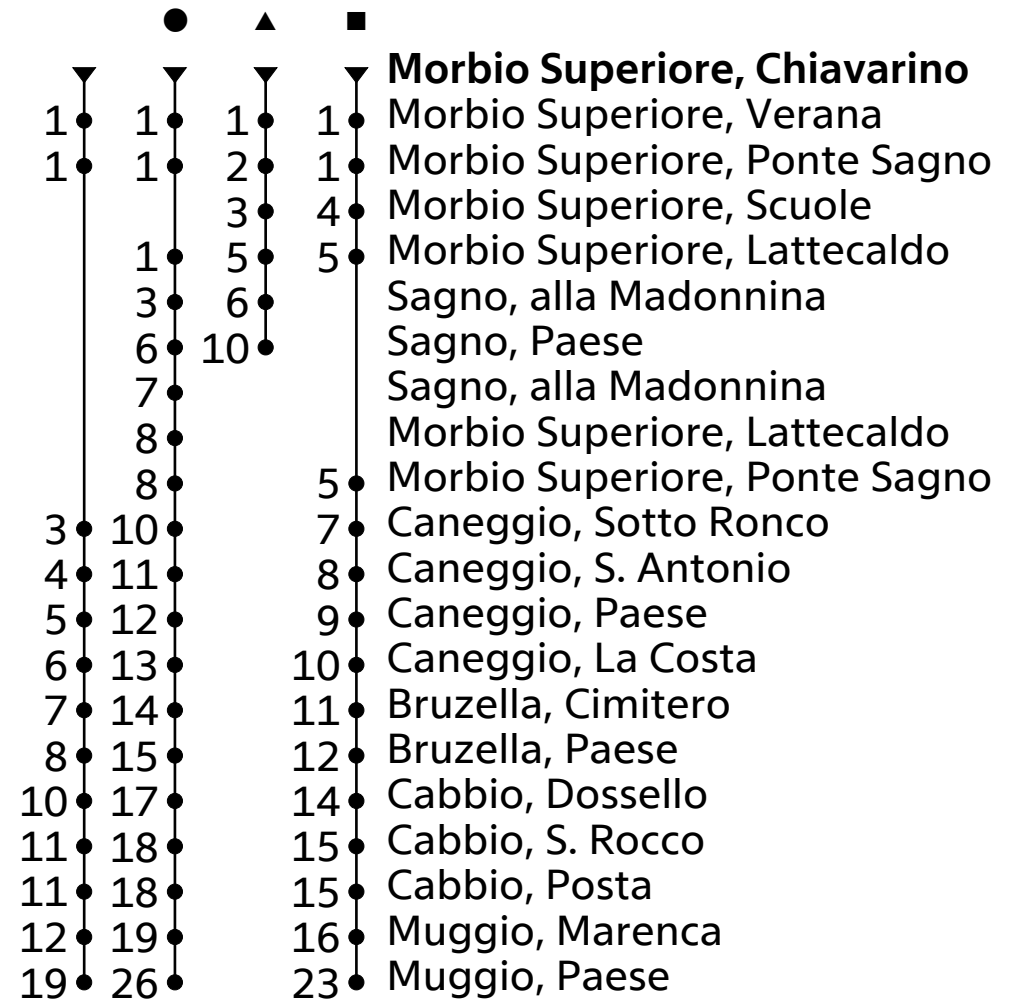

# 515

AutoPostale SA  
 ☎ +41(0) 848 818 818 (CHF 0.08/min)  
 info@autopostale.ch  
 www.autopostale.ch

da Morbio Superiore, Chiavarino  
 direzione Muggio, Paese

**Orario in tempo reale**

Valido dal 14.12.2025 al 12.12.2026

Tempo di viaggio approssimativo

- A** = Circola nel periodo scolastico
- B** = Circola nelle vacanze scolastiche
- C** = Circola lunedì, martedì, giovedì e venerdì nel periodo scolastico
- D** = Circola lunedì, martedì, giovedì e venerdì nelle vacanze scolastiche nonché tutti i mercoledì
- E** = Circola venerdì
- F** = 26.12.25, 01.05.26, 01.08.26 e 15.08.26

**Giorni festivi:** 1 e 6 gennaio, 19 marzo, 6 aprile, 1, 14 e 25 maggio, 4 e 29 giugno, 1 e 15 agosto, 8, 25 e 26 dicembre

**Periodo scolastico:** 15.12. - 23.12.25; 07.01. - 13.02.26; 23.02. - 02.04.26; 13.04. - 13.05.26; 18.05. - 17.06.26; 31.08. - 30.10.26; 09.11. - 11.12.26

**Periodo vacanze scolastiche:** 24.12. - 05.01.26; 16.02. - 20.02.26; 03.04. - 10.04.26; 15.05.26; 18.06. - 28.08.26; 02.11. - 06.11.26

**BICICLETTE:** Trasporto possibile, limitato numero di posti