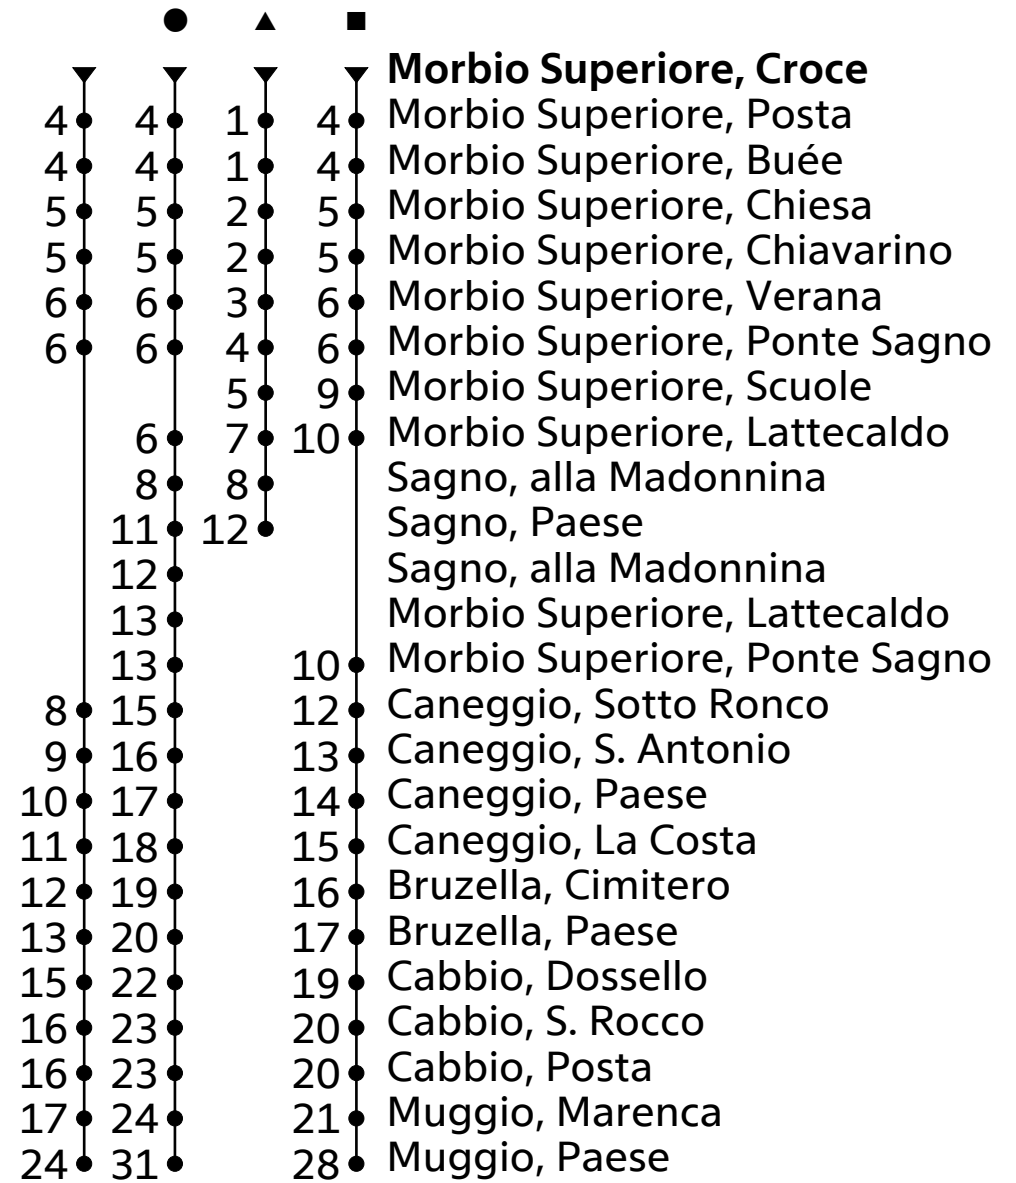

515

AutoPostale SA
 ☎ +41(0) 848 818 818 (CHF 0.08/min)
 info@autopostale.ch
 www.autopostale.ch

da Morbio Superiore, Croce
 direzione Muggio, Paese

Orario in tempo reale

Valido dal 14.12.2025 al 12.12.2026

- A** = Circola nel periodo scolastico
- B** = Circola nelle vacanze scolastiche
- C** = Circola lunedì, martedì, giovedì e venerdì nel periodo scolastico
- D** = Circola lunedì, martedì, giovedì e venerdì nelle vacanze scolastiche nonché tutti i mercoledì
- E** = Circola venerdì
- F** = 26.12.25, 01.05.26, 01.08.26 e 15.08.26

Tempo di viaggio approssimativo

Giorni festivi: 1 e 6 gennaio, 19 marzo, 6 aprile, 1, 14 e 25 maggio, 4 e 29 giugno, 1 e 15 agosto, 8, 25 e 26 dicembre

Periodo scolastico: 15.12. - 23.12.25; 07.01. - 13.02.26; 23.02. - 02.04.26; 13.04. - 13.05.26; 18.05. - 17.06.26; 31.08. - 30.10.26; 09.11. - 11.12.26

Periodo vacanze scolastiche: 24.12. - 05.01.26; 16.02. - 20.02.26; 03.04. - 10.04.26; 15.05.26; 18.06. - 28.08.26; 02.11. - 06.11.26

BICICLETTE: Trasporto possibile, limitato numero di posti