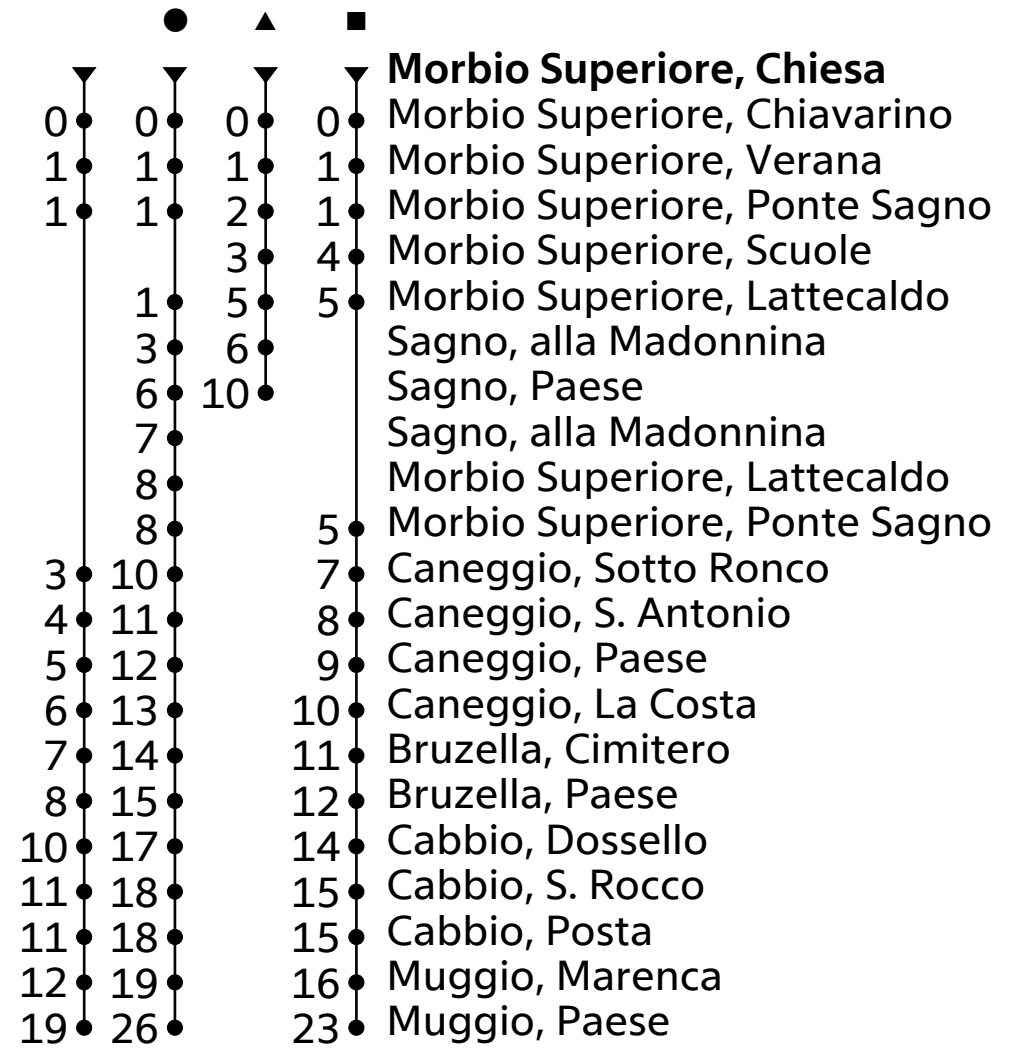

515

AutoPostale SA
 ☎ +41(0) 848 818 818 (CHF 0.08/min)
 info@autopostale.ch
 www.autopostale.ch

da Morbio Superiore, Chiesa
 direzione Muggio, Paese

Orario in tempo reale

Valido dal 14.12.2025 al 12.12.2026

🕒	Lunedì - Venerdì	Sabato	Domenica e festivi
6	50		
7	20		
8	20	17	17
9	17		
10	17	17	17
11	17 51 _A 51 [▲]		
12	17 _B 25 _A	17	17
13	17		
14	17	17	17
15	17 41 _C		
16	17 _D 17 _C 46 _C	17	17
17	20 26 _C 50 [●]		
18	20 49 [●]	17	17
19	20 50 [●]		
20	17	25 [●]	25 [●]
21	17 _E	17 [●]	17 _F
22			
23	17 _E	17 [●]	17 _F
0	30 _E	30 [●]	30 _F

Tempo di viaggio approssimativo

A = Circola nel periodo scolastico

B = Circola nelle vacanze scolastiche

C = Circola lunedì, martedì, giovedì e venerdì nel periodo scolastico

D = Circola lunedì, martedì, giovedì e venerdì nelle vacanze scolastiche nonché tutti i mercoledì

E = Circola venerdì

F = 26.12.25, 01.05.26, 01.08.26 e 15.08.26

Giorni festivi: 1 e 6 gennaio, 19 marzo, 6 aprile, 1, 14 e 25 maggio, 4 e 29 giugno, 1 e 15 agosto, 8, 25 e 26 dicembre

Periodo scolastico: 15.12. - 23.12.25; 07.01. - 13.02.26; 23.02. - 02.04.26; 13.04. - 13.05.26; 18.05. - 17.06.26; 31.08. - 30.10.26; 09.11. - 11.12.26