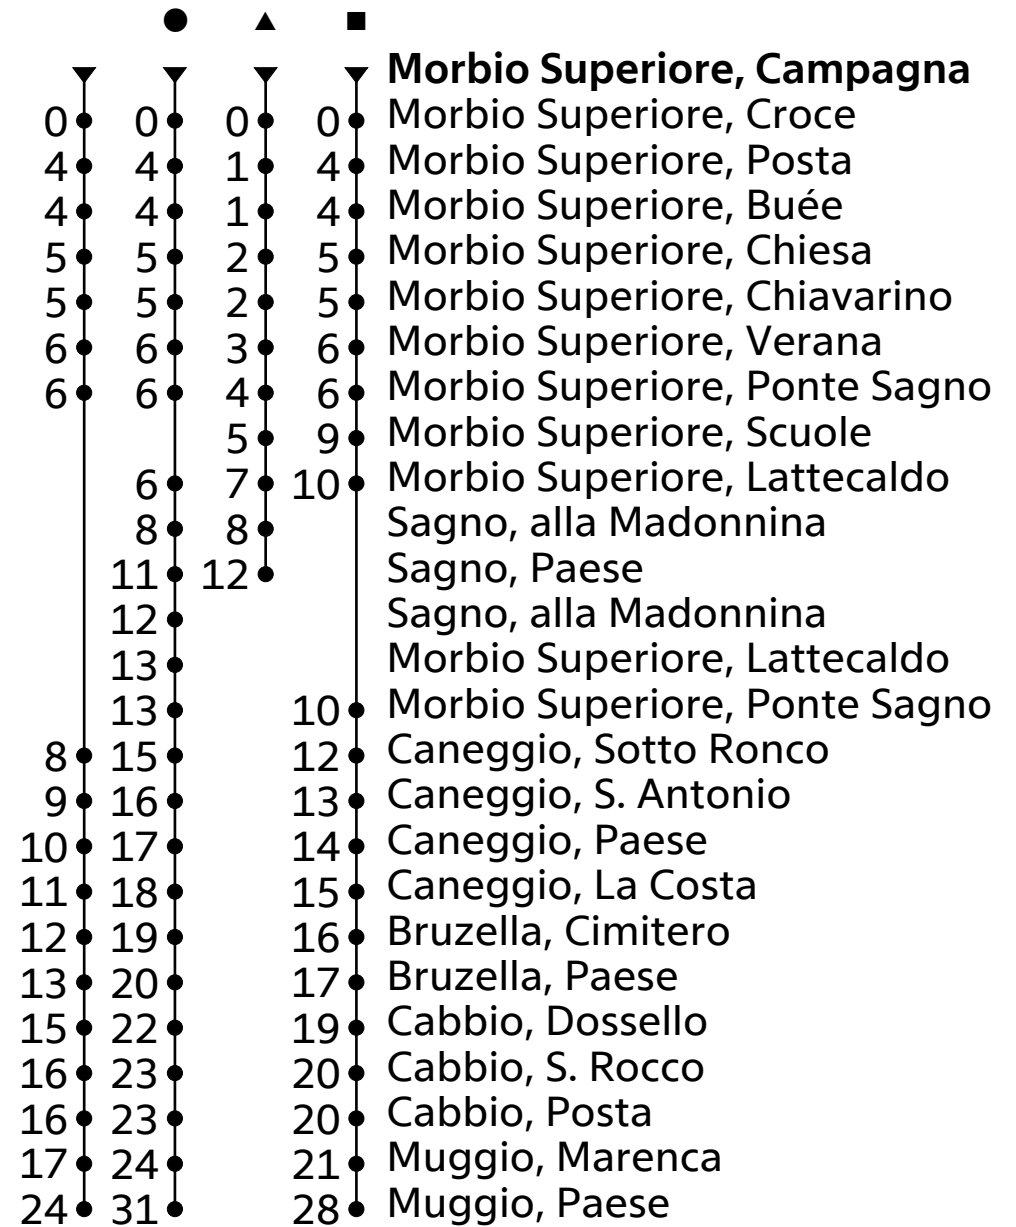

515

AutoPostale SA
 ☎ +41(0) 848 818 818 (CHF 0.08/min)
 info@autopostale.ch
 www.autopostale.ch

da Morbio Superiore, Campagna
 direzione Muggio, Paese

Orario in tempo reale

Valido dal 14.12.2025 al 12.12.2026

🕒	Lunedì - Venerdì	Sabato	Domenica e festivi
6	45		
7			
8		12	12
9	12		
10	12	12	12
11	12 49 ^A		
12	12 ^B 20 ^A	12	12
13	12		
14	12	12	12
15	12 39 ^C		
16	12 ^D 12 ^C 44 ^C	12	12
17	15 24 ^C		
18		12	12
19	15 45 [•]		
20	12	20 [•]	20 [•]
21	12 ^E	12 [•]	12 ^F
22			
23	12 ^E	12 [•]	12 ^F
0	25 ^E	25 [•]	25 ^F

Tempo di viaggio
 approssimativo

- A** = Circola nel periodo scolastico
- B** = Circola nelle vacanze scolastiche
- C** = Circola lunedì, martedì, giovedì e venerdì nel periodo scolastico
- D** = Circola lunedì, martedì, giovedì e venerdì nelle vacanze scolastiche nonché tutti i mercoledì
- E** = Circola venerdì
- F** = 26.12.25, 01.05.26, 01.08.26 e 15.08.26

Periodo vacanze scolastiche: 24.12. - 05.01.26; 16.02. - 20.02.26; 03.04. - 10.04.26; 15.05.26; 18.06. - 28.08.26; 02.11. - 06.11.26

BICICLETTE: Trasporto possibile, limitato numero di posti