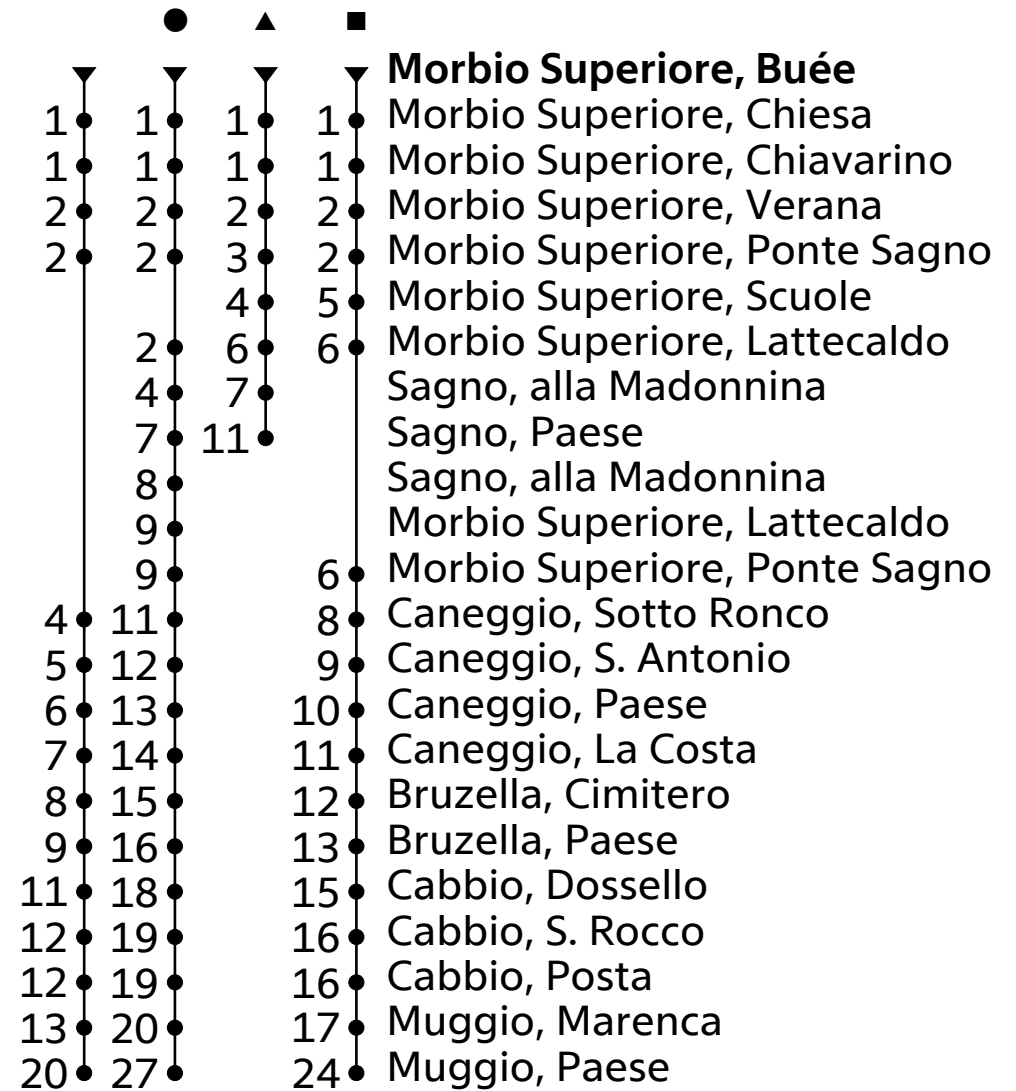

515

AutoPostale SA
 ☎ +41(0) 848 818 818 (CHF 0.08/min)
 info@autopostale.ch
 www.autopostale.ch

da Morbio Superiore, Buée
 direzione Muggio, Paese

Orario in tempo reale

Valido dal 14.12.2025 al 12.12.2026

Tempo di viaggio
 approssimativo

- A** = Circola nel periodo scolastico
- B** = Circola nelle vacanze scolastiche
- C** = Circola lunedì, martedì, giovedì e venerdì nel periodo scolastico
- D** = Circola lunedì, martedì, giovedì e venerdì nelle vacanze scolastiche nonché tutti i mercoledì
- E** = Circola venerdì
- F** = 26.12.25, 01.05.26, 01.08.26 e 15.08.26

Giorni festivi: 1 e 6 gennaio, 19 marzo, 6 aprile, 1, 14 e 25 maggio, 4 e 29 giugno, 1 e 15 agosto, 8, 25 e 26 dicembre

Periodo scolastico: 15.12. - 23.12.25; 07.01. - 13.02.26; 23.02. - 02.04.26; 13.04. - 13.05.26; 18.05. - 17.06.26; 31.08. - 30.10.26; 09.11. - 11.12.26

Periodo vacanze scolastiche: 24.12. - 05.01.26; 16.02. - 20.02.26; 03.04. - 10.04.26; 15.05.26; 18.06. - 28.08.26; 02.11. - 06.11.26

BICICLETTE: Trasporto possibile, limitato numero di posti