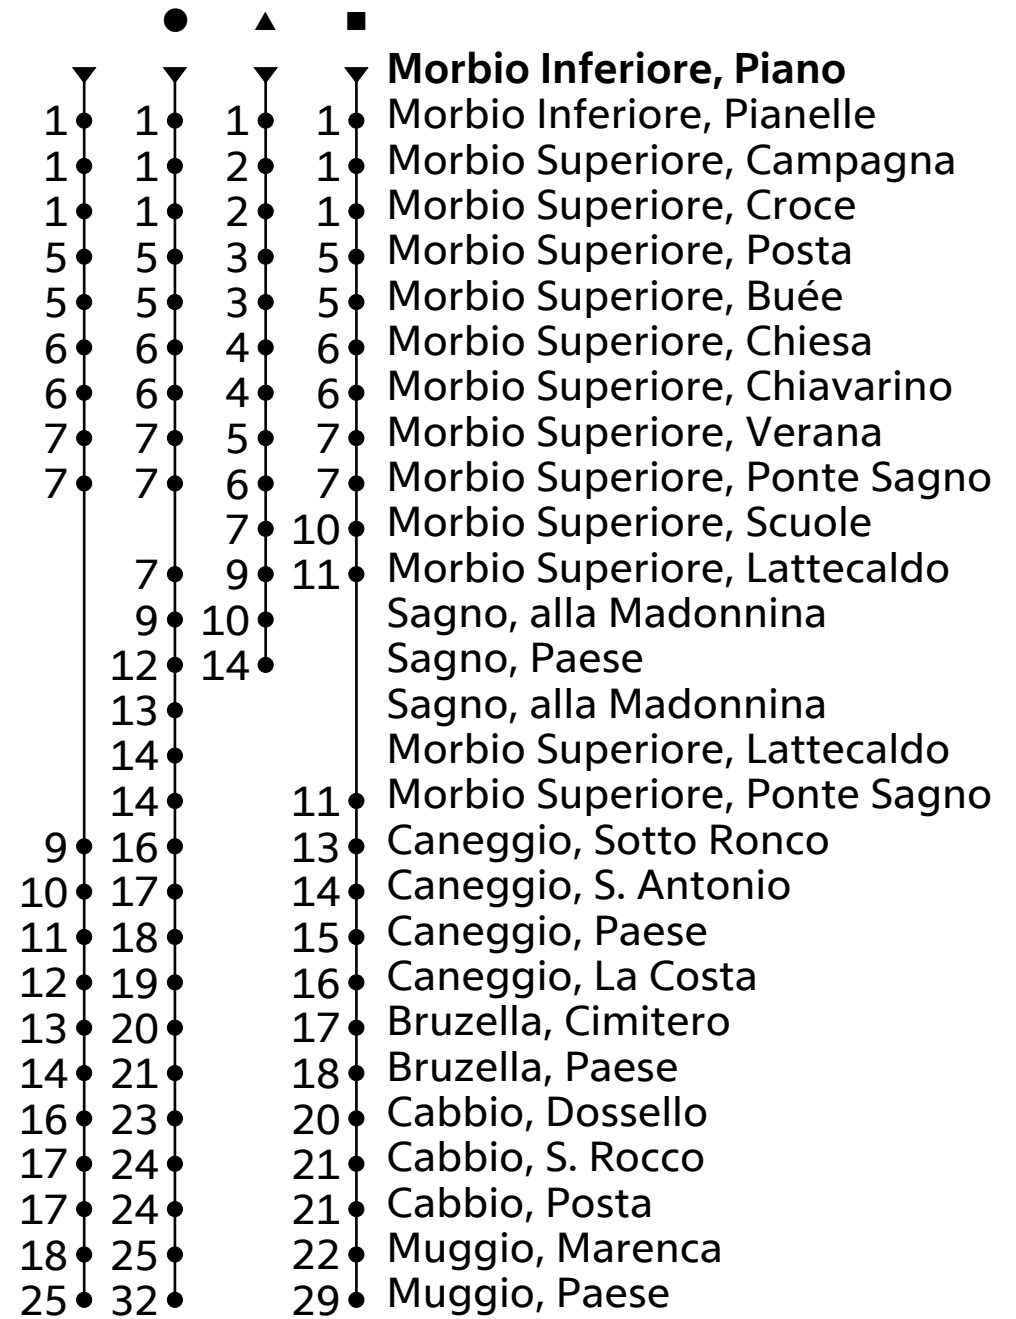

515

AutoPostale SA
 ☎ +41(0) 848 818 818 (CHF 0.08/min)
 info@autopostale.ch
 www.autopostale.ch

da Morbio Inferiore, Piano
 direzione Muggio, Paese

Orario in tempo reale

Valido dal 14.12.2025 al 12.12.2026

🕒	Lunedì - Venerdì	Sabato	Domenica e festivi
6	44		
7			
8		11	11
9	11		
10	11	11	11
11	11 47 ^A		
12	11 ^B 19 ^A	11	11
13	11		
14	11	11	11
15	11 37 ^C		
16	11 ^D 11 ^C 42 ^C	11	11
17	14 22 ^C		
18		11	11
19	14 44 [•]		
20	11	19 [•]	19 [•]
21	11 ^E	11 [•]	11 ^F
22			
23	11 ^E	11 [•]	11 ^F
0	24 ^E	24 [•]	24 ^F

Tempo di viaggio approssimativo

- A = Circola nel periodo scolastico
- B = Circola nelle vacanze scolastiche
- C = Circola lunedì, martedì, giovedì e venerdì nel periodo scolastico
- D = Circola lunedì, martedì, giovedì e venerdì nelle vacanze scolastiche nonché tutti i mercoledì
- E = Circola venerdì
- F = 26.12.25, 01.05.26, 01.08.26 e 15.08.26

Periodo vacanze scolastiche: 24.12. - 05.01.26; 16.02. - 20.02.26; 03.04. - 10.04.26; 15.05.26; 18.06. - 28.08.26; 02.11. - 06.11.26

BICICLETTE: Trasporto possibile, limitato numero di posti