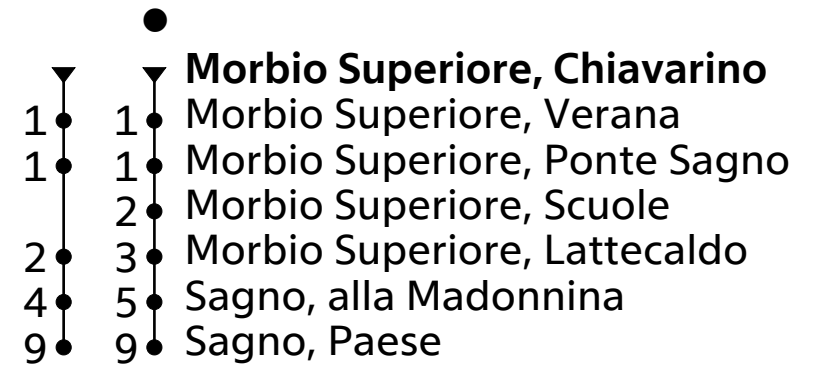

514

AutoPostale SA
☎ +41(0) 848 818 818 (CHF 0.08/min)
info@autopostale.ch
www.autopostale.ch

da Morbio Superiore, Chiavarino
direzione Sagno, Paese

Orario in tempo reale

Valido dal 14.12.2025 al 12.12.2026

🕒	Lunedì - Venerdì	Sabato	Domenica e festivi
6	12		
7	18		
8	21^A 21^B		
9	18	18	18
10	18		
11	18	18	18
12	18		
13	18^A 18^B	18	18
14	18		
15	18	18	18
16	18^C 18^D		
17	20	18	18
18	20		
19	20	18	18
20	18		
21			
22	30^E	30	30^F

Tempo di viaggio
approssimativo

A = 15.12. - 23.12.25
07.01. - 13.02.26
23.02. - 02.04.26
13.04. - 13.05.26
18.05. - 17.06.26
31.08. - 30.10.26
09.11. - 11.12.26

B = 24.12. - 05.01.26
16.02. - 20.02.26
03.04. - 10.04.26
15.05.26
18.06. - 28.08.26
02.11. - 06.11.26

C = Circola lunedì, martedì,
giovedì e venerdì
15.12. - 23.12.25
07.01. - 13.02.26
23.02. - 02.04.26
13.04. - 13.05.26
18.05. - 17.06.26
31.08. - 30.10.26
09.11. - 11.12.26

D = Circola lunedì, martedì,
giovedì e venerdì
24.12. - 05.01.26
16.02. - 20.02.26
03.04. - 10.04.26
15.05.26
18.06. - 28.08.26
02.11. - 06.11.26
nonché tutti i mercoledì

E = Circola venerdì
F = 26.12.25, 01.05.26,
01.08.26 e 15.08.26

Giorni festivi: 1 e 6 gennaio, 19 marzo, 6 aprile, 1, 14 e 25 maggio, 4 e 29 giugno, 1 e 15 agosto, 8, 25 e 26 dicembre

BICICLETTE: Trasporto possibile, limitato numero di posti