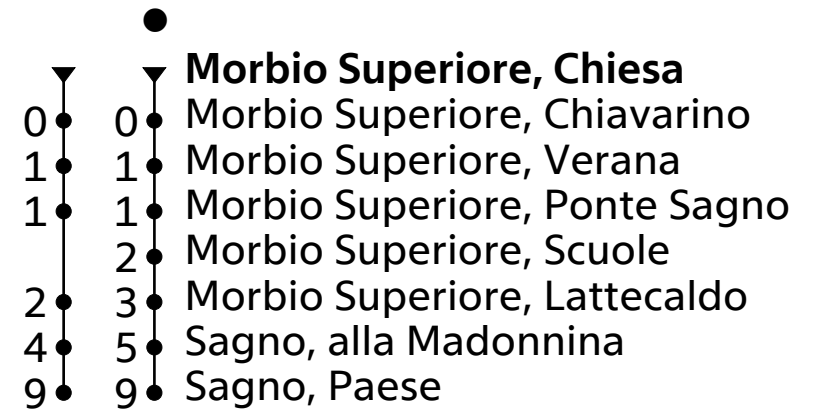

514

AutoPostale SA
☎ +41(0) 848 818 818 (CHF 0.08/min)
info@autopostale.ch
www.autopostale.ch

da Morbio Superiore, Chiesa
direzione Sagno, Paese

Orario in tempo reale

Valido dal 14.12.2025 al 12.12.2026

🕒	Lunedì - Venerdì	Sabato	Domenica e festivi
6	12		
7	18		
8	21^A 21^B		
9	18	18	18
10	18		
11	18	18	18
12	18		
13	18^A 18^B	18	18
14	18		
15	18	18	18
16	18^C 18^D		
17	20	18	18
18	20		
19	20	18	18
20	18		
21			
22	30^E	30	30^F

Tempo di viaggio
approssimativo

A = 15.12. - 23.12.25
07.01. - 13.02.26
23.02. - 02.04.26
13.04. - 13.05.26
18.05. - 17.06.26
31.08. - 30.10.26
09.11. - 11.12.26

B = 24.12. - 05.01.26
16.02. - 20.02.26
03.04. - 10.04.26
15.05.26
18.06. - 28.08.26
02.11. - 06.11.26

C = Circola lunedì, martedì,
giovedì e venerdì
15.12. - 23.12.25
07.01. - 13.02.26
23.02. - 02.04.26
13.04. - 13.05.26
18.05. - 17.06.26
31.08. - 30.10.26
09.11. - 11.12.26

D = Circola lunedì, martedì,
giovedì e venerdì
24.12. - 05.01.26
16.02. - 20.02.26
03.04. - 10.04.26
15.05.26
18.06. - 28.08.26
02.11. - 06.11.26
nonché tutti i mercoledì

E = Circola venerdì
F = 26.12.25, 01.05.26,
01.08.26 e 15.08.26

Giorni festivi: 1 e 6 gennaio, 19 marzo, 6 aprile, 1, 14 e 25 maggio, 4 e 29 giugno, 1 e 15 agosto, 8, 25 e 26 dicembre

BICICLETTE: Trasporto possibile, limitato numero di posti