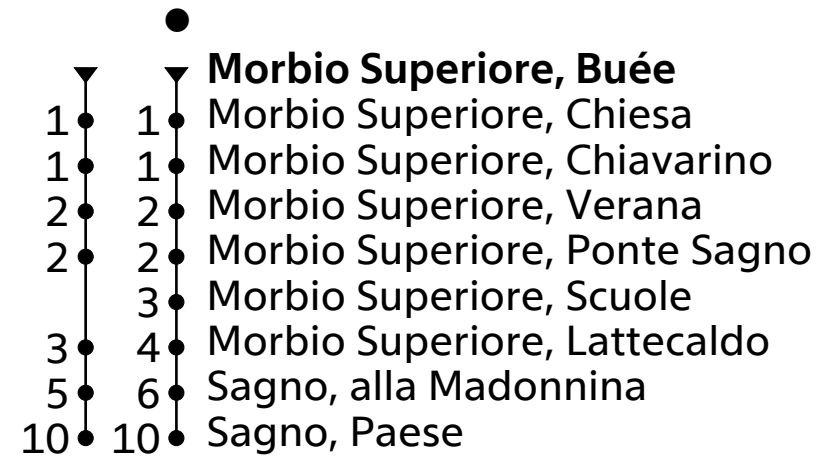

514

AutoPostale SA
☎ +41(0) 848 818 818 (CHF 0.08/min)
info@autopostale.ch
www.autopostale.ch

da Morbio Superiore, Buée
direzione Sagno, Paese

Orario in tempo reale

Valido dal 14.12.2025 al 12.12.2026

🕒	Lunedì - Venerdì	Sabato	Domenica e festivi
6	11		
7	17		
8	20^A 20^B		
9	17	17	17
10	17		
11	17	17	17
12	17		
13	17^A 17^B	17	17
14	17		
15	17	17	17
16	17^C 17^D		
17	19	17	17
18	19		
19	19	17	17
20	17		
21			
22	29^E	29	29^F

Tempo di viaggio
approssimativo

A = 15.12. - 23.12.25
07.01. - 13.02.26
23.02. - 02.04.26
13.04. - 13.05.26
18.05. - 17.06.26
31.08. - 30.10.26
09.11. - 11.12.26

B = 24.12. - 05.01.26
16.02. - 20.02.26
03.04. - 10.04.26
15.05.26
18.06. - 28.08.26
02.11. - 06.11.26

C = Circola lunedì, martedì,
giovedì e venerdì
15.12. - 23.12.25
07.01. - 13.02.26
23.02. - 02.04.26
13.04. - 13.05.26
18.05. - 17.06.26
31.08. - 30.10.26
09.11. - 11.12.26

D = Circola lunedì, martedì,
giovedì e venerdì
24.12. - 05.01.26
16.02. - 20.02.26
03.04. - 10.04.26
15.05.26
18.06. - 28.08.26
02.11. - 06.11.26
nonché tutti i mercoledì

E = Circola venerdì
F = 26.12.25, 01.05.26,
01.08.26 e 15.08.26

Giorni festivi: 1 e 6 gennaio, 19 marzo, 6 aprile, 1, 14 e 25 maggio, 4 e 29 giugno, 1 e 15 agosto, 8, 25 e 26 dicembre

BICICLETTE: Trasporto possibile, limitato numero di posti